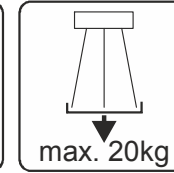

230V~

**10A
max.**

Ø 13 x 3 cm   0,4 kg

art.-no.
135120/21/24/26

art.-no. 135250/51/54/56 01.12.2016 © SLV GmbH, Daimlerstr. 21-23, 52531 Übach-Palenberg, Germany, Tel. +49 (0)2451 4833-0
Technische Änderungen vorbehalten. Technical Details are subject to change. Les détails techniques sont sujet à des changements. Nos
reservamos el derecho a modificaciones técnicas. Modifiche tecniche riservate. Behoudens technische wijzigingen. Ret til tekniske ændringer
forbeholdes. Zmiany techniczne zastrzeżone. Сохраняется право на внесение технических изменений. Tekniska ändringar kan
förekomma. Teknik değışiklik уарма hakkı saklıdır.

Импортер: ООО «Марбел»
190005, г. Санкт-Петербург,
Митрофаньевское шоссе, 2 корп. 2
Тел./факс +7 (812) 644-6789
www.marbel.ru

230V~

**10A
max.**

Ø 13 x 3 cm   0,4 kg

art.-no.
135120/21/24/26

art.-no. 135250/51/54/56 01.12.2016 © SLV GmbH, Daimlerstr. 21-23, 52531 Übach-Palenberg, Germany, Tel. +49 (0)2451 4833-0
Technische Änderungen vorbehalten. Technical Details are subject to change. Les détails techniques sont sujet à des changements. Nos
reservamos el derecho a modificaciones técnicas. Modifiche tecniche riservate. Behoudens technische wijzigingen. Ret til tekniske ændringer
forbeholdes. Zmiany techniczne zastrzeżone. Сохраняется право на внесение технических изменений. Tekniska ändringar kan
förekomma. Teknik değışiklik уарма hakkı saklıdır.

Импортер: ООО «Марбел»
190005, г. Санкт-Петербург,
Митрофаньевское шоссе, 2 корп. 2
Тел./факс +7 (812) 644-6789
www.marbel.ru