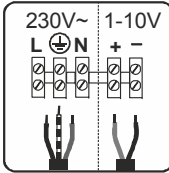

230V~**10A
max.****Ø 13 x 3 cm 0,4 kg**art.-no.
135120/21/24/26

art.-no. 135250/51/54/56 01.12.2016 © SLV GmbH, Daimlerstr. 21-23, 52531 Übach-Palenberg, Germany, Tel. +49 (0)2451 4833-0
 Technische Änderungen vorbehalten. Technical Details are subject to change. Les détails techniques sont sujet à des changements. Nos
 reservamos el derecho a modificaciones técnicas. Modifiche tecniche riservate. Behoudens technische wijzigingen. Ret til tekniske ændringer
 forbeholdes. Zmiany techniczne zastrzeżone. Сохраняется право на внесение технических изменений. Tekniska ändringar kan
 förekomma. Teknik değışiklik уарма hakkı saklıdır.

Импортер: ООО «Марбел»
 190005, г. Санкт-Петербург,
 Митрофаньевское шоссе, 2 корп. 2
 Тел./факс +7 (812) 644-6789
 www.marbel.ru

**230V~****10A
max.****Ø 13 x 3 cm 0,4 kg**art.-no.
135120/21/24/26

art.-no. 135250/51/54/56 01.12.2016 © SLV GmbH, Daimlerstr. 21-23, 52531 Übach-Palenberg, Germany, Tel. +49 (0)2451 4833-0
 Technische Änderungen vorbehalten. Technical Details are subject to change. Les détails techniques sont sujet à des changements. Nos
 reservamos el derecho a modificaciones técnicas. Modifiche tecniche riservate. Behoudens technische wijzigingen. Ret til tekniske ændringer
 forbeholdes. Zmiany techniczne zastrzeżone. Сохраняется право на внесение технических изменений. Tekniska ändringar kan
 förekomma. Teknik değışiklik уарма hakkı saklıdır.