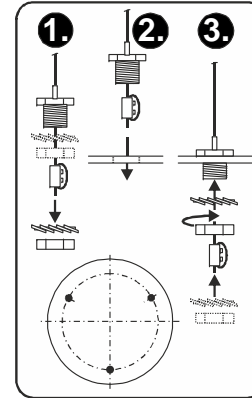

230V~**10A
max.****Ø 13 x 3 cm 0,4 kg**art.-no.
135120/21/24/26

art.-no. 135250/51/54/56 01.12.2016 © SLV GmbH, Daimlerstr. 21-23, 52531 Übach-Palenberg, Germany, Tel. +49 (0)2451 4833-0
 Technische Änderungen vorbehalten. Technical Details are subject to change. Les détails techniques sont sujet à des changements. Nos
 reservamos el derecho a modificaciones técnicas. Modifiche tecniche riservate. Behoudens technische wijzigingen. Ret til tekniske ændringer
 forbeholdes. Zmiany techniczne zastrzeżone. Сохраняется право на внесение технических изменений. Tekniska ändringar kan
 förekomma. Teknik değışiklik уарма hakkı saklıdır.

Импортер: ООО «Марбел»
 190005, г. Санкт-Петербург,
 Митрофаньевское шоссе, 2 корп. 2
 Тел./факс +7 (812) 644-6789
 www.marbel.ru

**230V~****10A
max.****Ø 13 x 3 cm 0,4 kg**art.-no.
135120/21/24/26

art.-no. 135250/51/54/56 01.12.2016 © SLV GmbH, Daimlerstr. 21-23, 52531 Übach-Palenberg, Germany, Tel. +49 (0)2451 4833-0
 Technische Änderungen vorbehalten. Technical Details are subject to change. Les détails techniques sont sujet à des changements. Nos
 reservamos el derecho a modificaciones técnicas. Modifiche tecniche riservate. Behoudens technische wijzigingen. Ret til tekniske ændringer
 forbeholdes. Zmiany techniczne zastrzeżone. Сохраняется право на внесение технических изменений. Tekniska ändringar kan
 förekomma. Teknik değışiklik уарма hakkı saklıdır.