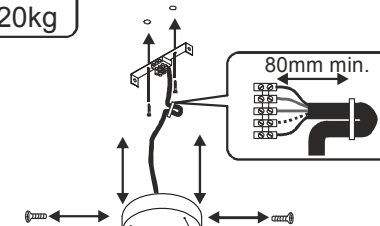

230V~**10A
max.****Ø 13 x 3 cm 0,4 kg**art.-no.
135120/21/24/26

art.-no. 135250/51/54/56 01.12.2016 © SLV GmbH, Daimlerstr. 21-23, 52531 Übach-Palenberg, Germany, Tel. +49 (0)2451 4833-0
 Technische Änderungen vorbehalten. Technical Details are subject to change. Les détails techniques sont sujet à des changements. Nos
 reservamos el derecho a modificaciones técnicas. Modifiche tecniche riservate. Behoudens technische wijzigingen. Ret til tekniske ændringer
 forbeholdes. Zmiany techniczne zastrzeżone. Сохраняется право на внесение технических изменений. Tekniska ändringar kan
 förekomma. Teknik değışiklik уарма hakkı saklıdır.

Импортер: ООО «Марбел»
 190005, г. Санкт-Петербург,
 Митрофаньевское шоссе, 2 корп. 2
 Тел./факс +7 (812) 644-6789
 www.marbel.ru

**230V~****10A
max.****Ø 13 x 3 cm 0,4 kg**art.-no.
135120/21/24/26

art.-no. 135250/51/54/56 01.12.2016 © SLV GmbH, Daimlerstr. 21-23, 52531 Übach-Palenberg, Germany, Tel. +49 (0)2451 4833-0
 Technische Änderungen vorbehalten. Technical Details are subject to change. Les détails techniques sont sujet à des changements. Nos
 reservamos el derecho a modificaciones técnicas. Modifiche tecniche riservate. Behoudens technische wijzigingen. Ret til tekniske ændringer
 forbeholdes. Zmiany techniczne zastrzeżone. Сохраняется право на внесение технических изменений. Tekniska ändringar kan
 förekomma. Teknik değışiklik уарма hakkı saklıdır.