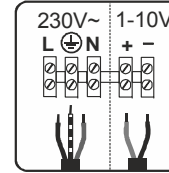

230V~**10A
max.****Ø 13 x 3 cm 0,4 kg**art.-no.
135120/21/24/26

art.-no. 135250/51/54/56 01.12.2016 © SLV GmbH, Daimlerstr. 21-23, 52531 Übach-Palenberg, Germany, Tel. +49 (0)2451 4833-0
 Technische Änderungen vorbehalten. Technical Details are subject to change. Les détails techniques sont sujet à des changements. Nos
 reservamos el derecho a modificaciones técnicas. Modifiche tecniche riservate. Behoudens technische wijzigingen. Ret til tekniske ændringer
 forbeholdes. Zmiany techniczne zastrzeżone. Сохраняется право на внесение технических изменений. Tekniska ändringar kan
 förekomma. Teknik değışiklik уарма hakkı saklıdır.

Импортер: ООО «Марбел»
 190005, г. Санкт-Петербург,
 Митрофаньевское шоссе, 2 корп. 2
 Тел./факс +7 (812) 644-6789
 www.marbel.ru

**230V~****10A
max.****Ø 13 x 3 cm 0,4 kg**art.-no.
135120/21/24/26

art.-no. 135250/51/54/56 01.12.2016 © SLV GmbH, Daimlerstr. 21-23, 52531 Übach-Palenberg, Germany, Tel. +49 (0)2451 4833-0
 Technische Änderungen vorbehalten. Technical Details are subject to change. Les détails techniques sont sujet à des changements. Nos
 reservamos el derecho a modificaciones técnicas. Modifiche tecniche riservate. Behoudens technische wijzigingen. Ret til tekniske ændringer
 forbeholdes. Zmiany techniczne zastrzeżone. Сохраняется право на внесение технических изменений. Tekniska ändringar kan
 förekomma. Teknik değışiklik уарма hakkı saklıdır.