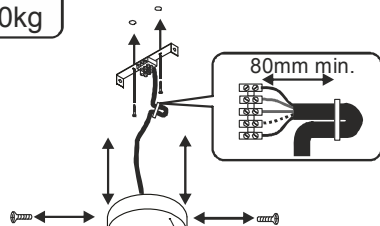

230V~**10A
max.****Ø 13 x 3 cm 0,4 kg**art.-no.
135120/21/24/26

art.-no. 135250/51/54/56 01.12.2016 © SLV GmbH, Daimlerstr. 21-23, 52531 Übach-Palenberg, Germany, Tel. +49 (0)2451 4833-0
 Technische Änderungen vorbehalten. Technical Details are subject to change. Les détails techniques sont sujet à des changements. Nos
 reservamos el derecho a modificaciones técnicas. Modifiche tecniche riservate. Behoudens technische wijzigingen. Ret til tekniske ændringer
 forbeholdes. Zmiany techniczne zastrzeżone. Сохраняется право на внесение технических изменений. Tekniska ändringar kan
 förekomma. Teknik değışiklik уарма hakkı saklıdır.

Импортер: ООО «Марбел»
 190005, г. Санкт-Петербург,
 Митрофаньевское шоссе, 2 корп. 2
 Тел./факс +7 (812) 644-6789
 www.marbel.ru

**230V~****10A
max.****Ø 13 x 3 cm 0,4 kg**art.-no.
135120/21/24/26

art.-no. 135250/51/54/56 01.12.2016 © SLV GmbH, Daimlerstr. 21-23, 52531 Übach-Palenberg, Germany, Tel. +49 (0)2451 4833-0
 Technische Änderungen vorbehalten. Technical Details are subject to change. Les détails techniques sont sujet à des changements. Nos
 reservamos el derecho a modificaciones técnicas. Modifiche tecniche riservate. Behoudens technische wijzigingen. Ret til tekniske ændringer
 forbeholdes. Zmiany techniczne zastrzeżone. Сохраняется право на внесение технических изменений. Tekniska ändringar kan
 förekomma. Teknik değışiklik уарма hakkı saklıdır.