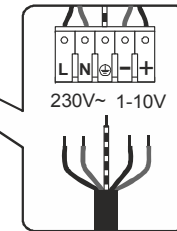

230V~**10A
max.****Ø 13 x 3 cm 0,4 kg**art.-no.
135120/21/24/26

art.-no. 135250/51/54/56 01.12.2016 © SLV GmbH, Daimlerstr. 21-23, 52531 Übach-Palenberg, Germany, Tel. +49 (0)2451 4833-0
 Technische Änderungen vorbehalten. Technical Details are subject to change. Les détails techniques sont sujet à des changements. Nos
 reservamos el derecho a modificaciones técnicas. Modifiche tecniche riservate. Behoudens technische wijzigingen. Ret til tekniske ændringer
 forbeholdes. Zmiany techniczne zastrzeżone. Сохраняется право на внесение технических изменений. Tekniska ändringar kan
 förekomma. Teknik değışiklik уарма hakkı saklıdır.

Импортер: ООО «Марбел»
 190005, г. Санкт-Петербург,
 Митрофаньевское шоссе, 2 корп. 2
 Тел./факс +7 (812) 644-6789
 www.marbel.ru

**230V~****10A
max.****Ø 13 x 3 cm 0,4 kg**art.-no.
135120/21/24/26

art.-no. 135250/51/54/56 01.12.2016 © SLV GmbH, Daimlerstr. 21-23, 52531 Übach-Palenberg, Germany, Tel. +49 (0)2451 4833-0
 Technische Änderungen vorbehalten. Technical Details are subject to change. Les détails techniques sont sujet à des changements. Nos
 reservamos el derecho a modificaciones técnicas. Modifiche tecniche riservate. Behoudens technische wijzigingen. Ret til tekniske ændringer
 forbeholdes. Zmiany techniczne zastrzeżone. Сохраняется право на внесение технических изменений. Tekniska ändringar kan
 förekomma. Teknik değışiklik уарма hakkı saklıdır.