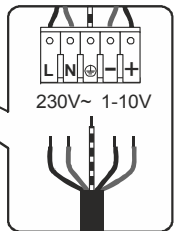

230V~**10A
max.****Ø 13 x 3 cm 0,4 kg**art.-no.
135120/21/24/26

art.-no. 135250/51/54/56 01.12.2016 © SLV GmbH, Daimlerstr. 21-23, 52531 Übach-Palenberg, Germany, Tel. +49 (0)2451 4833-0
 Technische Änderungen vorbehalten. Technical Details are subject to change. Les détails techniques sont sujet à des changements. Nos
 reservamos el derecho a modificaciones técnicas. Modifiche tecniche riservate. Behoudens technische wijzigingen. Ret til tekniske ændringer
 forbeholdes. Zmiany techniczne zastrzeżone. Сохраняется право на внесение технических изменений. Tekniska ändringar kan
 förekomma. Teknik değışiklik уарма hakkı saklıdır.

Импортер: ООО «Марбел»
 190005, г. Санкт-Петербург,
 Митрофаньевское шоссе, 2 корп. 2
 Тел./факс +7 (812) 644-6789
 www.marbel.ru

**230V~****10A
max.****Ø 13 x 3 cm 0,4 kg**art.-no.
135120/21/24/26

art.-no. 135250/51/54/56 01.12.2016 © SLV GmbH, Daimlerstr. 21-23, 52531 Übach-Palenberg, Germany, Tel. +49 (0)2451 4833-0
 Technische Änderungen vorbehalten. Technical Details are subject to change. Les détails techniques sont sujet à des changements. Nos
 reservamos el derecho a modificaciones técnicas. Modifiche tecniche riservate. Behoudens technische wijzigingen. Ret til tekniske ændringer
 forbeholdes. Zmiany techniczne zastrzeżone. Сохраняется право на внесение технических изменений. Tekniska ändringar kan
 förekomma. Teknik değışiklik уарма hakkı saklıdır.