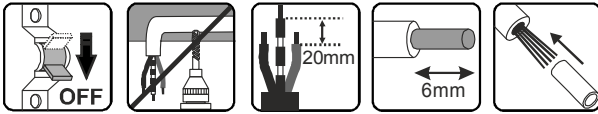

230V~**10A
max.****Ø 13 x 3 cm 0,4 kg**art.-no.
135120/21/24/26

art.-no. 135250/51/54/56 01.12.2016 © SLV GmbH, Daimlerstr. 21-23, 52531 Übach-Palenberg, Germany, Tel. +49 (0)2451 4833-0
 Technische Änderungen vorbehalten. Technical Details are subject to change. Les détails techniques sont sujet à des changements. Nos
 reservamos el derecho a modificaciones técnicas. Modifiche tecniche riservate. Behoudens technische wijzigingen. Ret til tekniske ændringer
 forbeholdes. Zmiany techniczne zastrzeżone. Сохраняется право на внесение технических изменений. Tekniska ändringar kan
 förekomma. Teknik değışiklik уарма hakkı saklıdır.