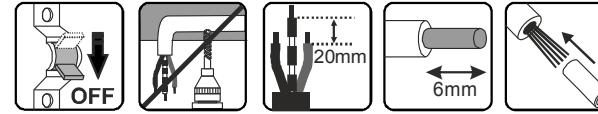

230V~

**10A
max.**

Ø 13 x 3 cm   0,4 kg

art.-no.
135120/21/24/26

art.-no. 135250/51/54/56 01.12.2016 © SLV GmbH, Daimlerstr. 21-23, 52531 Übach-Palenberg, Germany, Tel. +49 (0)2451 4833-0
Technische Änderungen vorbehalten. Technical Details are subject to change. Les détails techniques sont sujet à des changements. Nos
reservamos el derecho a modificaciones técnicas. Modifiche tecniche riservate. Behoudens technische wijzigingen. Ret til tekniske ændringer
forbeholdes. Zmiany techniczne zastrzeżone. Сохраняется право на внесение технических изменений. Tekniska ändringar kan
förekomma. Teknik değışiklik уарма hakkı saklıdır.

Импортер: ООО «Марбел»
190005, г. Санкт-Петербург,
Митрофаньевское шоссе, 2 корп. 2
Тел./факс +7 (812) 644-6789
www.marbel.ru

230V~

**10A
max.**

Ø 13 x 3 cm   0,4 kg

art.-no.
135120/21/24/26

art.-no. 135250/51/54/56 01.12.2016 © SLV GmbH, Daimlerstr. 21-23, 52531 Übach-Palenberg, Germany, Tel. +49 (0)2451 4833-0
Technische Änderungen vorbehalten. Technical Details are subject to change. Les détails techniques sont sujet à des changements. Nos
reservamos el derecho a modificaciones técnicas. Modifiche tecniche riservate. Behoudens technische wijzigingen. Ret til tekniske ændringer
forbeholdes. Zmiany techniczne zastrzeżone. Сохраняется право на внесение технических изменений. Tekniska ändringar kan
förekomma. Teknik değışiklik уарма hakkı saklıdır.

Импортер: ООО «Марбел»
190005, г. Санкт-Петербург,
Митрофаньевское шоссе, 2 корп. 2
Тел./факс +7 (812) 644-6789
www.marbel.ru