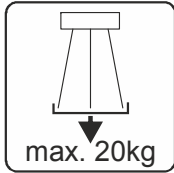

230V~**10A
max.****Ø 13 x 3 cm 0,4 kg**art.-no.
135120/21/24/26

art.-no. 135250/51/54/56 01.12.2016 © SLV GmbH, Daimlerstr. 21-23, 52531 Übach-Palenberg, Germany, Tel. +49 (0)2451 4833-0
 Technische Änderungen vorbehalten. Technical Details are subject to change. Les détails techniques sont sujet à des changements. Nos
 reservamos el derecho a modificaciones técnicas. Modifiche tecniche riservate. Behoudens technische wijzigingen. Ret til tekniske ændringer
 forbeholdes. Zmiany techniczne zastrzeżone. Сохраняется право на внесение технических изменений. Tekniska ändringar kan
 förekomma. Teknik değışiklik уарма hakkı saklıdır.