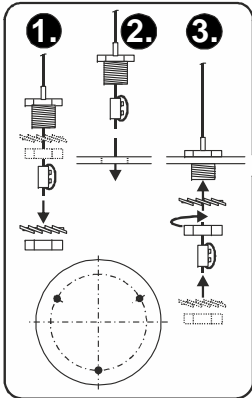

230V~**10A
max.****Ø 13 x 3 cm 0,4 kg**art.-no.
135120/21/24/26

art.-no. 135250/51/54/56 01.12.2016 © SLV GmbH, Daimlerstr. 21-23, 52531 Übach-Palenberg, Germany, Tel. +49 (0)2451 4833-0
 Technische Änderungen vorbehalten. Technical Details are subject to change. Les détails techniques sont sujet à des changements. Nos
 reservamos el derecho a modificaciones técnicas. Modifiche tecniche riservate. Behoudens technische wijzigingen. Ret til tekniske ændringer
 forbeholdes. Zmiany techniczne zastrzeżone. Сохраняется право на внесение технических изменений. Tekniska ändringar kan
 förekomma. Teknik değışiklik уарма hakkı saklıdır.

Импортер: ООО «Марбел»
 190005, г. Санкт-Петербург,
 Митрофаньевское шоссе, 2 корп. 2
 Тел./факс +7 (812) 644-6789
 www.marbel.ru

**230V~****10A
max.****Ø 13 x 3 cm 0,4 kg**art.-no.
135120/21/24/26

art.-no. 135250/51/54/56 01.12.2016 © SLV GmbH, Daimlerstr. 21-23, 52531 Übach-Palenberg, Germany, Tel. +49 (0)2451 4833-0
 Technische Änderungen vorbehalten. Technical Details are subject to change. Les détails techniques sont sujet à des changements. Nos
 reservamos el derecho a modificaciones técnicas. Modifiche tecniche riservate. Behoudens technische wijzigingen. Ret til tekniske ændringer
 forbeholdes. Zmiany techniczne zastrzeżone. Сохраняется право на внесение технических изменений. Tekniska ändringar kan
 förekomma. Teknik değışiklik уарма hakkı saklıdır.