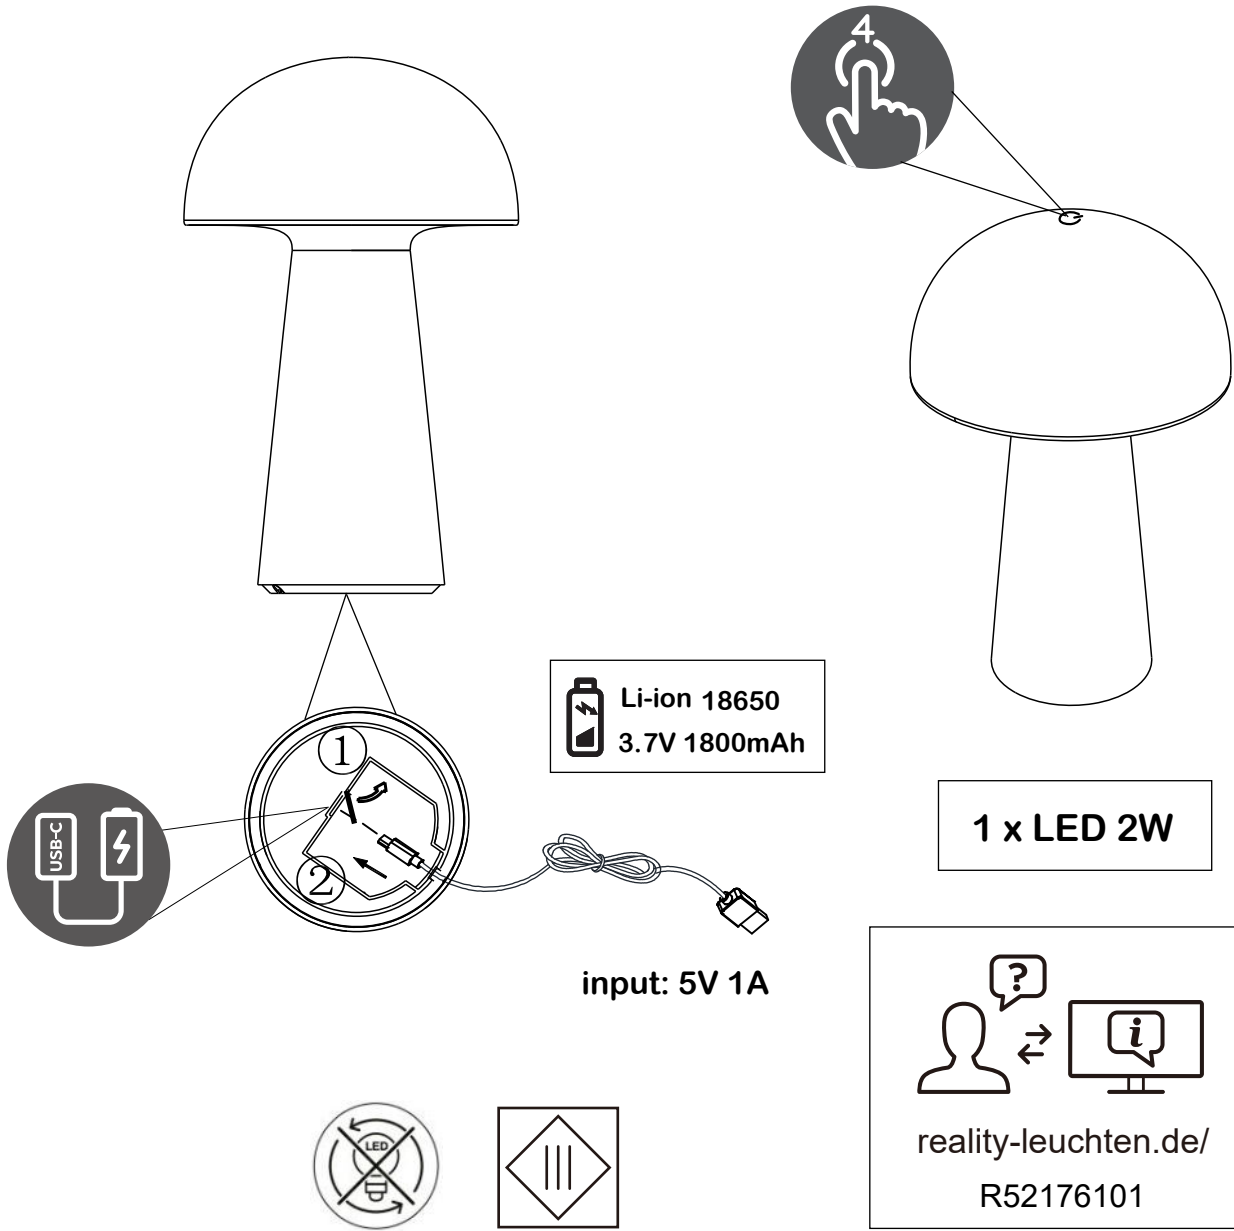

(BA) POZOR!

Prije početka montaže molimo pažljivo pročitajte sigurnosne upute!

(LT) DĖMESIO!

Norėdami saugiai ir teisingai sumontuoti šviestuv vadovaukitės šia instrukcija!

(ET) HOIATUS!

Enne monteerimist lugege ohutusjuhised tähelepanelikult läbi!

(DA) OBS!

Læs sikkerhedsinformationen nøje, før du monterer produktet!

(NO) ADVARSEL!

Les sikkerhetsinformasjonen nøye før du monterer produktet!

(LV) UZMANĪBU!

Pirms montāžas uzmanīgi izlasiet drošības norādījumus!

(SR) UPOZORENJE!

Prije početka montaže, pažljivo pročitajte sigurnosne upute!

(UK) ПОПЕРЕДЖЕННЯ!

Перед розбиранням, будь ласка, уважно прочитайте інструкції з техніки безпеки!

-20°C-45°C

≥ 3.5 h

≤ 6 h
ON

IP20
OPEN