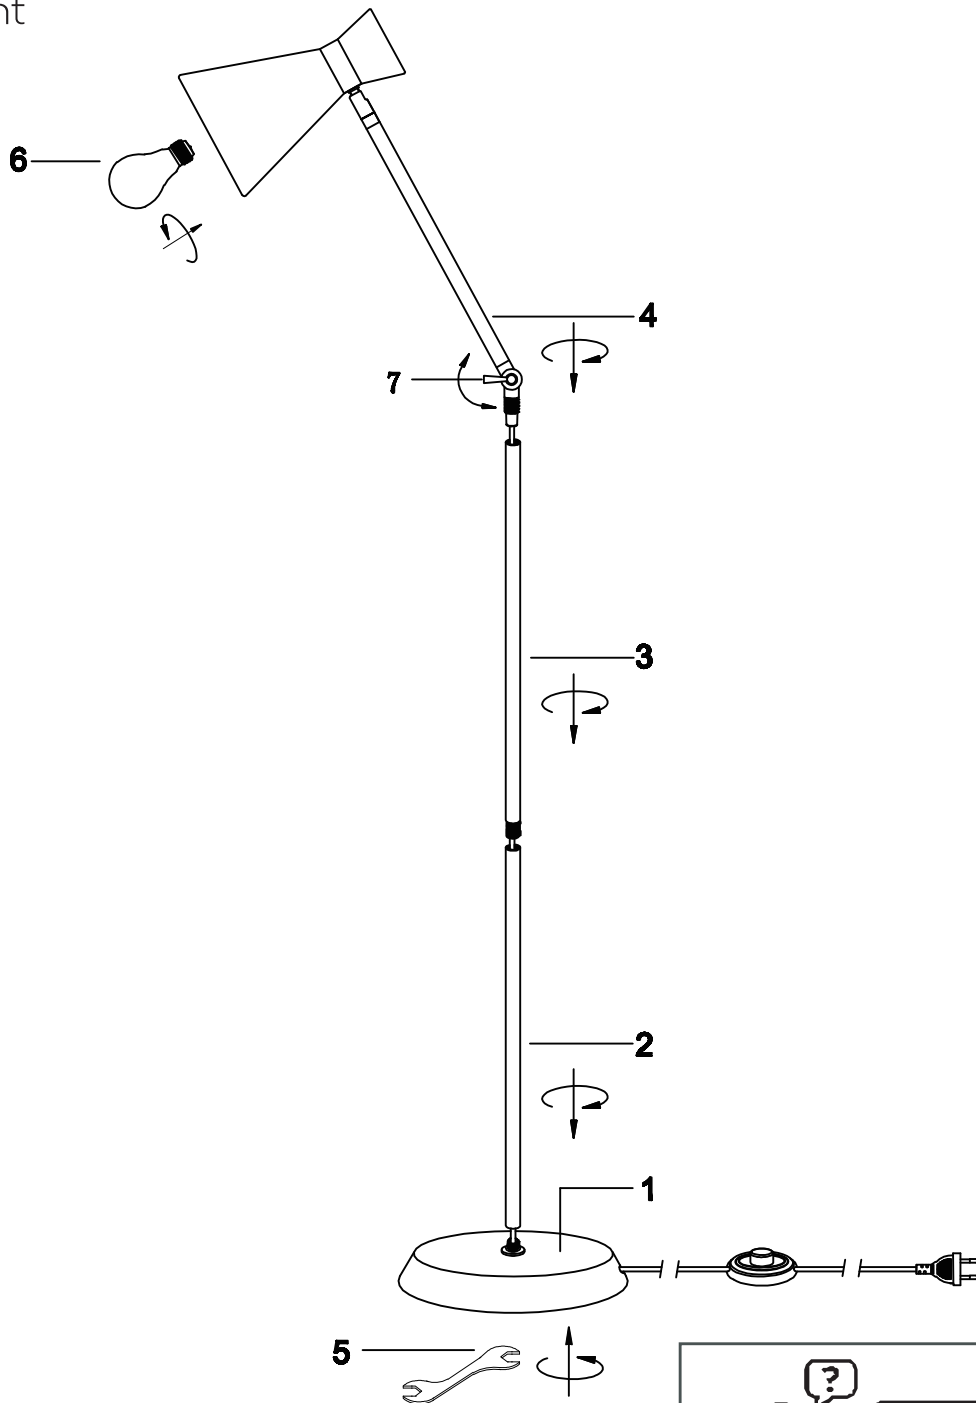

(SR) UPOZORENJE!

Prije početka montaže, pažljivo pročitajte sigurnosne upute!

(UK) ПОПЕРЕДЖЕННЯ!

Перед розбиранням, будь ласка, уважно прочитайте інструкції з техніки безпеки!

230V~50Hz, 1xE27/max.10W

reality-leuchten.de/
R40781007