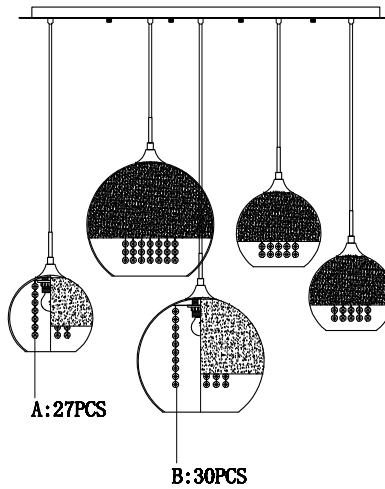

Instruction

P140-PL-170-5-G

5 x E27 (60W)

Model: P140-PL-170-5-G
Collection: Pendant

Pendant Lamps