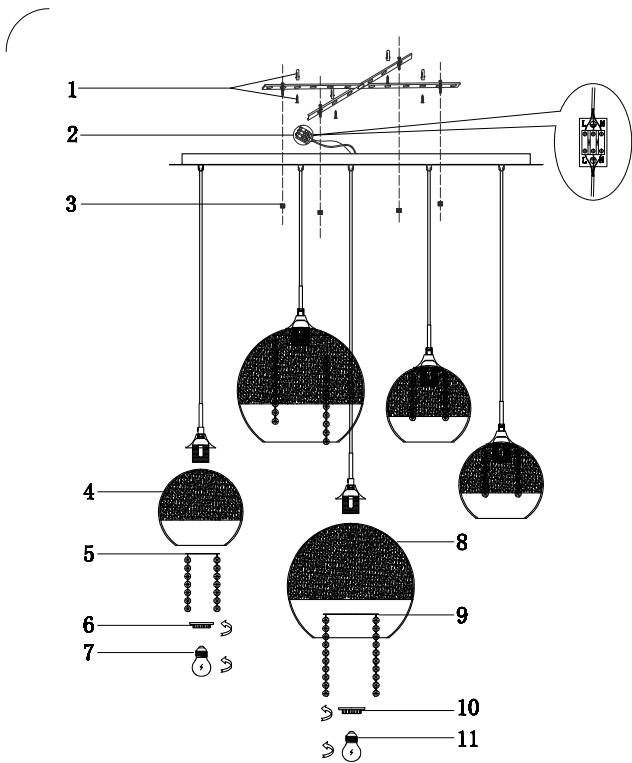

Instruction

P140-PL-170-5-G

5 x E27 (60W)

Model: P140-PL-170-5-G
Collection: Pendant

Pendant Lamps