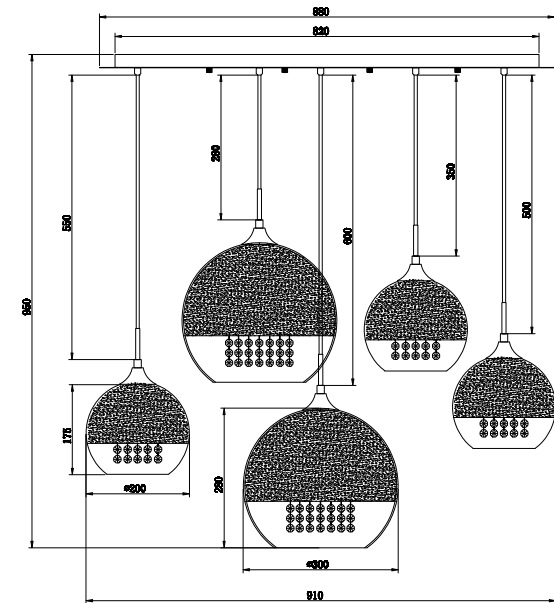

Instruction

P140-PL-170-5-G

5 x E27 (60W)

Model: P140-PL-170-5-G
Collection: Pendant

Pendant Lamps