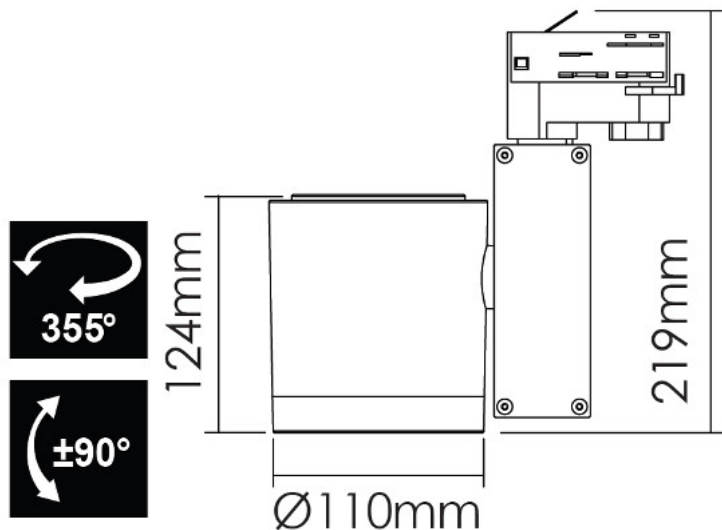

Umwelteigenschaften

Energieeffizienzklasse Leuchtmittel A-A++

Energieverbrauchskennzeichnung

gemäß VO 874/2012

Produktabmessungen

Länge 124 mm
 Durchmesser 110 mm
 Höhe 219 mm
 Gewicht 1.887 g

Elektrische Kenndaten

© März 2013
 IDV Import- und Direkt-Vertriebsges.mBH
 Alle Rechte vorbehalten.

gemäß EU-Verordnung Nr. 874/2012

Lichtstärkeverteilung

m	Lux	Ø cm
0.5	52000	22
1	12000	44
1.5	5778	67
2	3250	89
Beam angle = 25°		

Abmessungsskizze

Hinweise und Empfehlungen

Zubehör

Inklusive LED-Treiber

Empfehlung für die Entsorgung der Leuchte

<http://www.megatron-licht.eu>

Schutzklasse

IP20 und für den Innenbereich geeignet