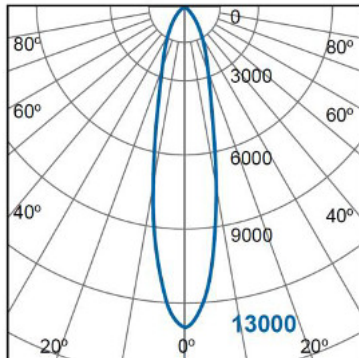

Umwelteigenschaften

Energieeffizienzklasse Leuchtmittel A-A++

Energieverbrauchskennzeichnung

gemäß VO 874/2012

Produktabmessungen

Länge 124 mm
 Durchmesser 110 mm
 Höhe 219 mm
 Gewicht 1.887 g

Elektrische Kenndaten

Lichttechnische Eigenschaften

Farbkennung 830
 Lichtfarbe Warmweiß
 Farbtemperatur 3000 K
 Farbwiedergabe Ra 82
 Nennlichtstrom 4100 lm
 Bemessungsnutzlichtstrom 4100 lm
 Nomineller Halbwertswinkel 25°
 Bemessungshalbwertswinkel 25°
 Lichtstromerhalt² 70 %
 Farbkonsistenz SDCM < 3

© März 2013
 IDV Import- und Direkt-Vertriebsges.mBH
 Alle Rechte vorbehalten.

gemäß EU-Verordnung Nr. 874/2012

Lichtstärkeverteilung

m	Lux	Ø cm
0.5	52000	22
1	12000	44
1.5	5778	67
2	3250	89
Beam angle = 25°		