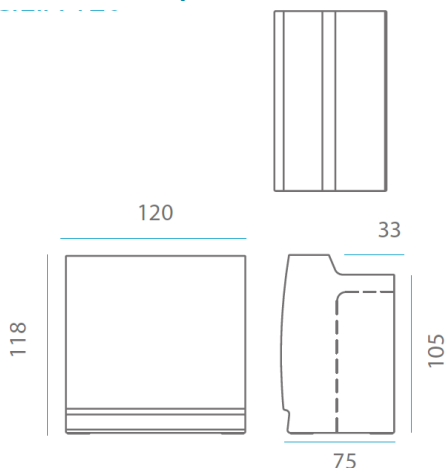

**ME GUSTA SALIR**  
I LIKE GOING OUT

**SOY SUPERFUERTE**  
I AM VERY STRONG

**SOY LIGERO**  
I AM LIGHTWEIGHT

**REICLAME**  
REICLY ME

**Material:** Polietileno/Polyethylene

**Pallet EU 80x120x180:** 1unds/units

### Medidas\*/Dimensions\*

### Packaging\*

**Peso Neto:** 35kg

**Peso Bruto:** 40kg

\* Debido a la naturaleza del proceso las dimensiones pueden variar ligeramente  
\* Due to the manufacturing process, product dimensions may vary slightly