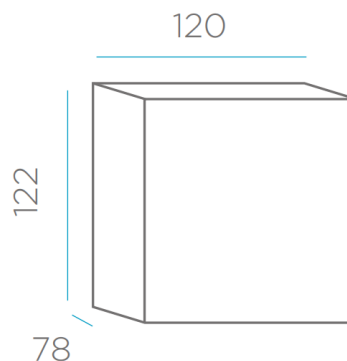

**ME GUSTA SALIR**  
I LIKE GOING OUT

**SOY SUPERFUERTE**  
I AM VERY STRONG

**SOY LIGERO**  
I AM LIGHTWEIGHT

**REICLAME**  
REICLY ME

**Material:** Polietileno/Polyethylene

**Pallet EU 80x120x180:** 1unds/units

### Medidas\*/Dimensions\*

### Packaging\*

**Peso Neto:** 35kg

**Peso Bruto:** 40kg

\* Debido a la naturaleza del proceso las dimensiones pueden variar ligeramente  
\* Due to the manufacturing process, product dimensions may vary slightly