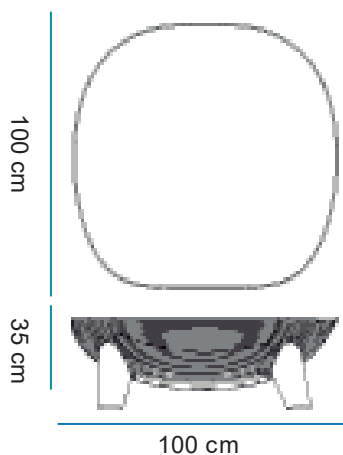

SOY SUPERFUERTE
I AM VERYSTRONG

SOY LIGERO
I AM LIGHTWEIGHT

RECICLAME
RECICLY ME

Material: Polietileno/Polyethylene

Pallet EU 80x120x180: 6 unds/units

Medidas*/Dimensions*

Packaging*

Bolsa plástico
Plastic bag

* Debido a la naturaleza del proceso las dimensiones pueden variar ligeramente
* Due to the nature of the process, dimensions can change lightly.

Peso Neto: 9,5kg

Peso Bruto: 10kg

FICHA TÉCNICA DE ACABADO DATASHEET