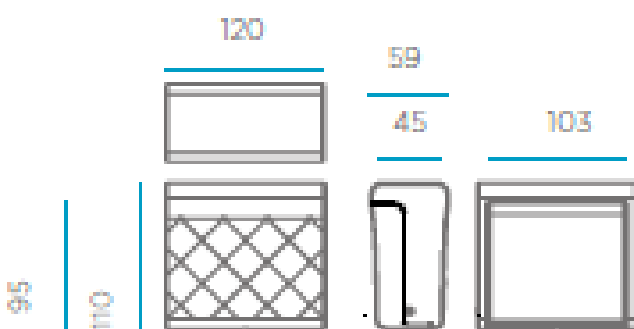

SOY SUPER FUERTE
I AM VERY STRONG

SOY LIGERO
I AM LIGHTWEIGHT

RECICLAME
RECYCLE ME

Material: Polietileno/Polyethylene

Pallet EU 80x120x180: 1 unds/units

Medidas*/Dimensions*

Packaging*

* Debido a la naturaleza del proceso las dimensiones pueden variar ligeramente
* Due to the manufacturing process, product dimensions may vary slightly

Peso Neto: 25kg
Peso Bruto: 27kg

FICHA TÉCNICA DE ACABADO DATASHEET

ESPECIFICACIONES

SPECIFICATIONS

- Índice de protección (IP): 65
- Ingress protection: 65
- Clase de aislamiento: Doble Aislamiento
- Insulation Rating: Double insulation

ILUMINACIÓN

LIGHTING

- Tipo: 85-265 V
- Type: 85-265 V
- Lúmenes: 810lm x 2
- Lumens: 810lm x 2
- Horas de vida: 20000h
- Life time: 20000h
- Vatios: 7Wx2
- Watts: 7Wx2
- Acceso: Roscado
- Access: Threaded base
- Casquillo: E27
- Base: E27 base bulb
- Número: 2
- Number: 2 lamp holder
- Temperatura (K) y ángulo de iluminación: 6500K, 180°
- Kelvin and Angle: 6500K, 180°
- Eficiencia: A+
- Efficiency: A+

Alimentación

TYPE OF SUPPLY

- Tipo de cable: H05RN-F 2X1
- Type of cable: H05RN-F 2X1
- Clavija: Sucko
- Plug: Sucko
- Longitud cable: 4 metros
- Cable length: 4 meters
- Color del cable: Negro
- Colour: Black