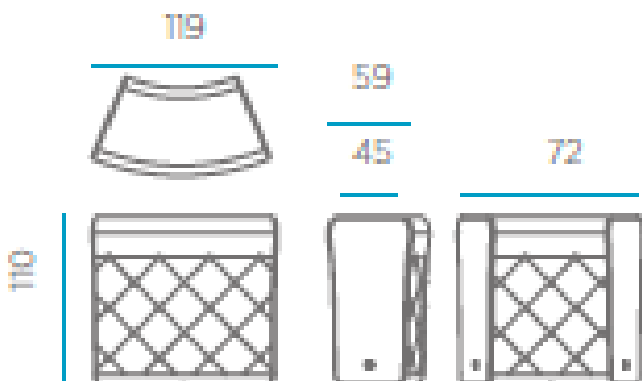

SOY SUPERFUERTE
I AM VERY STRONG

SOY LIGERO
I AM LIGHTWEIGHT

RECICLAME
RECYCLY ME

Material: Polietileno/Polyethylene

Pallet EU 80x120x180: 1unds/units

Medidas*/Dimensions*

Packaging*

* Debido a la naturaleza del proceso las dimensiones pueden variar ligeramente
* Due to the manufacturing process, product dimensions may vary slightly

Peso Neto: 20kg
Peso Bruto: 23,8kg

FICHA TÉCNICA DE ACABADO DATASHEET

ESPECIFICACIONES

SPECIFICATIONS

- Índice de protección (IP): 65
- Ingress protection: 65
- Clase de aislamiento: Doble Aislamiento
- Insulation Rating: Double insulation

ILUMINACIÓN

LIGHTING

- Tipo: 85-265 V
- Type: 85-265 V
- Lúmenes: 810lm x 2
- Lumens: 810lm x 2
- Horas de vida: 20000h
- Life time: 20000h
- Vatios: 7Wx2
- Watts: 7Wx2
- Acceso: Roscado
- Access: Threaded base
- Casquillo: E27
- Base: E27 base bulb
- Número: 2
- Number: 2 lamp holder
- Temperatura (K) y ángulo de iluminación: 6500K, 180°
- Kelvin and Angle: 6500K, 180°
- Eficiencia: A+
- Efficiency: A+