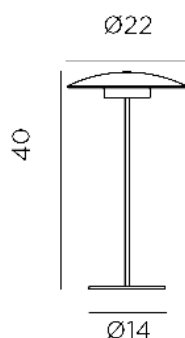

IRROMPIBLE
UNBREAKABLE

Medidas del producto (cm) / Dimensions (cm):

Packaging: 24 x 40,5 x 5,5 cm

Material principal: Hierro pintado/Painted iron

Pallet EU 80x120x180: - 198

Peso Neto: 1 kg / Peso Bruto: 1,4 kg

* Debido a la naturaleza del proceso las dimensiones pueden variar ligeramente
* Due to the manufacturing process, product dimensions may vary slightly

FICHA TÉCNICA DE ACABADO DATASHEET

INFORMACIÓN TÉCNICA

ALIMENTACIÓN, ACCESORIOS, MATERIALES Y PESOS

SUPPLY, ACCESSORIES, MATERIALS AND WEIGHTS

- **Método de carga:** Entrada Tipo-C 5VDC (Solo se incluye cable de carga USB-C)
- **Charging method:** Type-C input (Only cable USB-C included)
- **Tensión de salida adaptador necesario (no incluido):** 5VDC
- **Adapter output voltaje required (not included):** 5VDC
- **Corriente de carga:** 2A MAX
- **Charging current:** 2A MAX
- **Longitud en cable cargador:** 1 m
- **Adapter cable length:** 1 m
- **Tamaño:** 22 x 22 x 40 cm
- **Size:** 22 x 22 x 40 cm
- **Tamaño placa solar integrada:** N/A
- **Integrated solar panel size:** N/A
- **Regulador de intensidad:** Si (Control táctil)
- **Dimmable:** Yes (Touch control)
- **Detector crepuscular:** No
- **Twilight sensor:** No
- **Sensor movimiento:** No
- **Motion sensor:** No
- **Color acabado:** Blanco/Antracita
- **Finish Color:** White/Anthracite
- **Material:** Hierro
- **Material:** Iron
- **Material secundario:** N/A
- **Secondary material:** N/A
- **Material Panel Solar:** N/A
- **Solar Panel material:** N/A
- **Mando IR(infrarrojo):** Si
- **Remote control (IR):** Yes
- **Peso batería:** 90grs
- **Battery weight:** 90grs
- **Peso neto:** 1,005 kg
- **Net weight:** 1,005 kg
- **Peso bruto:** 1,355 kg
- **Gross weight:** 1,355 kg