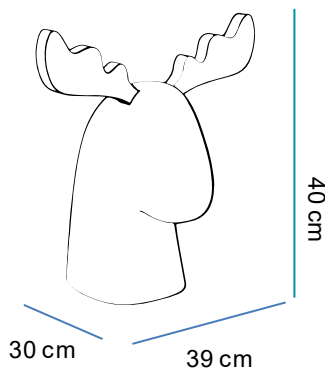

RECICLAME
RECYCLE ME

Material: Polietileno/Polyethylene

Cuernos / Horns: Madera / Wood

Pallet EU 80x120x180: 60 unds/units

Peso: 1,4 Kg

Medidas*/Dimensiones*

Packaging*

* Debido a la naturaleza del proceso las dimensiones pueden variar ligeramente
* Due to the nature of the process, dimensions can change lightly.