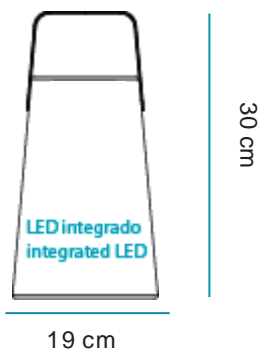

FICHA TÉCNICA DE PRODUCTO DATASHEET

+34 968 97 88 06
info@newgarden.es
www.newgarden.es

NOMBRE/NAME: **NOMADA PLAY LIGHT & MUSIC**
REF.: **LUMNM032PLNW** EAN: **8436558742963**

Material: Polietileno/Polyethylene

Pallet EU 80x120x180: 75 unds/units

Medidas*/Dimensions*

Packaging*

* Debido a la naturaleza del proceso las dimensiones pueden variar ligeramente
* Due to the nature of the process, dimensions can change lightly.

FICHA TÉCNICA DE ACABADO DATASHEET

INFORMACIÓN TÉCNICA TECHNICAL INFORMATION

- Tipo: SmartPlay bluetooth
- Sistema fijación: Atornillado
- Conexión: DC JACK
- Batería: 2000mAh Litio
- Autonomía Carga directa: 8-12h horas
- Potencia Carga Solar: ---
- Potencia LED: 0,5W/led, 3 leds RGB + White
- Método de carga: Direct charging
- Tensión funcionamiento: 5V
- Tipo LED: 3RGB (5050) + 3W(2835)
- Color: RGB+W
- Color acabado: Blanco
- Material: ABS
- IP: 43
- Vida media: 10.000h
- Ángulo apertura luz: 360º
- Temperatura luz: RGB + CCT
- Ciclos de carga: 700
- Mando IR: SI
- Tiempo de carga: 4-6h
- Potencia altavoz: 5W x 1 Altavoces
- Indicador batería baja: Si

- Type: SmartPlay bluetooth
- Assembly method: Screwed
- Connection: DC JACK
- Battery: 2000mAh Litium
- Battery life by direct charging: 8-10h
- Solar panel power:---
- Power: 0,5W/led, 3 leds RGB + White
- Charging method: Direct charging
- Tension: 5V
- LED type: 3RGB(5050) + 3W(2835)
- Color: RGB+W
- Finish Color: Blanco
- Material: ABS
- IP: 43
- Product life time: 10.000h
- Angle: 360º
- Light temperature: RGB + CCT
- Battery life (cycles): 700
- Remote control: SI
- Charging time: 4-6h
- Speaker power: 5W x 1 speakers
- Low battery indicator: Yes