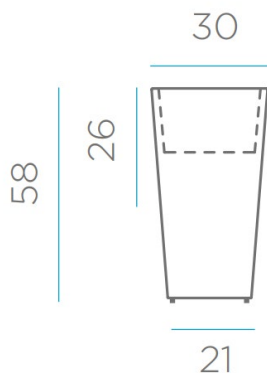

SOY SUPERFUERTE
I AM VERY STRONG

SOY LIGERO
I AM LIGHTWEIGHT

RECICLAME
RECYCLE ME

Material: Polietileno/Polyethylene

Pallet EU 80x120x180: 20 unds/units

Medidas*/Dimensions*

Packaging*

* Debido a la naturaleza del proceso las dimensiones pueden variar ligeramente
* Due to the manufacturing process, product dimensions may vary slightly

FICHA TÉCNICA DE ACABADO TECHNICAL DATA SHEET

Cable exterior, 2 metros, bombilla A60, cálida
Outdoor cable, 2 meters, A60, warm

ESPECIFICACIONES SPECIFICATIONS

- Índice de protección (IP): 65
- Ingress protection: 65
- Clase de aislamiento: Doble Aislamiento
- Insulation Rating: Double insulation

ILUMINACIÓN LIGHTING

- Tipo: A60
- Type: A60
- Tensión: 85-265 V
- Voltage: 85-265V
- Lúmenes: 650lm ± 10%
- Lumens: 650lm ± 10%
- Horas de vida: 25000h
- Life time: 25000h
- Vatios: 7Wx1
- Watts: 7Wx1
- Dimensiones: 60*60*108mm
- Dimensions: 60*60*108mm
- Factor mantenimiento lumen: 95%
- Lumen maintenance factor: 95%
- Tiempo de calentamiento: <0,1s
- Warm-up time: <0,1s
- Regulable: No
- Dimmable: No
- Temperatura de operación: -20 a 45°C
- Operating temperature: -20 to 45 °C
- Acceso: Roscado
- Access: Threaded base
- Casquillo: E27
- Base: E27 base bulb
- Número: 1
- Number: 1 lamp holder
- Temperatura (K): 6000K - 6500K
- Temperature (K): 6000K - 6500K
- Ángulo de iluminación: 200°
- Angle: 200°
- Eficiencia: A+
- Efficiency: A+
- Factor de potencia (PF): >0,5
- Power factor (PF): >0,5
- CRI: >80RA
- CRI: >80RA
- Tiempo encendido: 0,1s
- Starting time: 0,1s
- Corriente (mA): 95mA
- Current (mA): 95mA