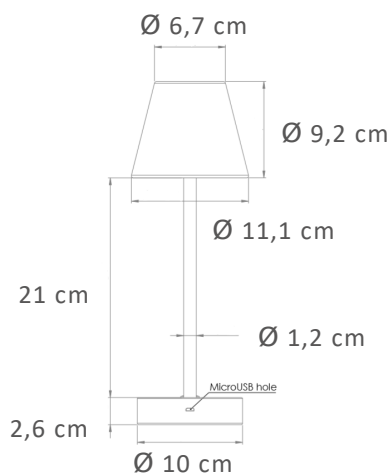

Medidas*/Dimensions*

Packaging*

* Debido a la naturaleza del proceso las dimensiones pueden variar ligeramente
* Due to the nature of the process, dimensions can change lightly.

FICHA TÉCNICA DE ACABADO DATASHEET

INFORMACIÓN TÉCNICA

TECHNICAL INFORMATION

- **Tipo:** LOLA SLIM 30
- **Type:** LOLA SLIM 30
- **Conexión:** MicroUSB
- **Connection:** MicroUSB
- **Método de carga:** DC 5V
- **Charging method:** DC 5V
- **Panel solar integrado:** No
- **Integrated solar panel:** No
- **Tecnología de iluminación:** LED
- **Illumination technology:** LED