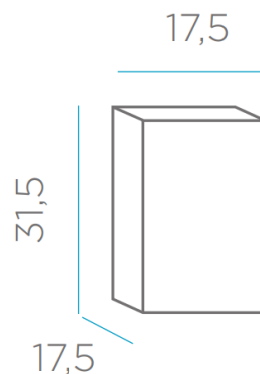

SOY LIGERO
I AM LIGHTWEIGHT

RECICLAME
RECYCLE ME

Material: Polietileno/Polyethylene

Pallet EU 80x120x180: unds/units

Medidas*/Dimensions*

Packaging*

* Debido a la naturaleza del proceso las dimensiones pueden variar ligeramente
* Due to the nature of the process, dimensions can change lightly.