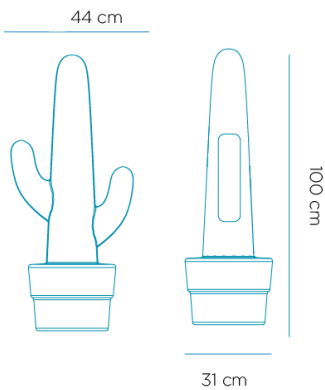

**SOY SUPER FUERTE**  
I AM VERY STRONG

**SOY LIGERO**  
I AM LIGHTWEIGHT

**REICLAME**  
REICLY ME

**Material:** Polietileno/Polyethylene

**Pallet EU 80x120x180:** 2 unds/units

### Medidas\*/Dimensions\*

### Packaging\*

\*Debido a la naturaleza del proceso las dimensiones pueden variar ligeramente  
\*Due to the manufacturing process, product dimensions may vary slightly

**Peso: 3,7 kg**

## FICHA TÉCNICA DE ACABADO DATASHEET

**Cable exterior, 4 metros, tubo led 90cm, frío**  
**Outdoor cable, 4 meters, led tube 90cm, frio**