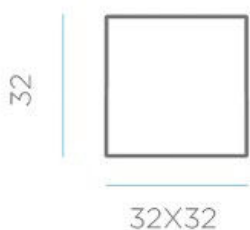

FICHA TÉCNICA DE PRODUCTO DATASHEET

+34 968 97 8806
info@newgarden.es
www.newgarden.es

NOMBRE/NAME: GIFTY 32 SOLAR + BATTERY
REF.: LUMGFT032XXSSNW **EAN:** 8435578506173

RECICLAME
RECYCLE ME

COLOR DURADERO
LONG-LASTING COLOR

IRROMPIBLE
UNBREAKABLE

*Lazo decorativo incluido
*Decorative bow included

Medidas del producto (cm) / Dimensions (cm):

Packaging: 33 x 33 x 35m

Dimensions (cm)

Material principal: Polietileno/Polyethylene

Pallet EU 80x120x180: - units

Peso Neto: 2,2 kg / Peso Bruto: 2,7 kg

* Debido a la naturaleza del proceso las dimensiones pueden variar ligeramente
* Due to the manufacturing process, product dimensions may vary slightly

FICHA TÉCNICA DE ACABADO DATASHEET

ALIMENTACIÓN, ACCESORIOS, MATERIALES Y PESOS SUPPLY, ACCESSORIES, MATERIALS AND WEIGHTS

- **Método de carga:** Cargador AC/DC + carga solar (No incluido versión UK)
- Charging method: AD/DC charger + Solar charging (Not included UK version)
- **Tensión entrada cargador AC/DC:** AC
- Adapter input voltaje: 85 - 265 V AC85 - 265V
- **Tensión de salida adaptador:** 5 VDC
- Adapter output voltaje: 5 VDC
- **Corriente de carga:** 1 A
- Charging current: 1 A
- **Longitud en cable cargador:** 1,5 m
- Adapter cable length: 1,5 m
- **Tamaño placa solar integrada:** 55x66 cm
- Integrated solar panel size: 55x66 cm
- **Regulador de intensidad:** Si
- Dimmable: Yes
- **Color acabado:** Blanco
- Finish Color: White
- **Material:** ABS
- Material: ABS
- **Material secundario:** PB
- Secondary material: PB
- **Mando IR(infrarrojo):** Si
- Remote control (IR): Yes
- **Detector crepuscular:** Si
- Twilight sensor: Yes
- **Sensor movimiento:** No
- Motion sensor: No
- **Peso batería:** 46,5grs
- Battery weight: 46,5grs