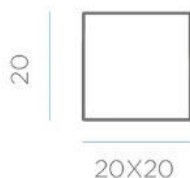

FICHA TÉCNICA DE PRODUCTO DATASHEET

+34 968 97 8806
info@newgarden.es
www.newgarden.es

NOMBRE/NAME: GIFTY 20 SOLAR + BATTERY
REF.: LUMGFT020XXSSNW **EAN:** 8435578506166

RECICLAME
RECYCLE ME

COLOR DURADERO
LONG-LASTING COLOR

IRROMPIBLE
UNBREAKABLE

*Lazo decorativo incluido
*Decorative bow included

Medidas del producto (cm) / Dimensions (cm):

Packaging: 23 x 23 x 21cm

Dimensions (cm)

Material principal: Polietileno/Polyethylene

Pallet EU 80x120x180: - units

Peso Neto: 0,6 kg / Peso Bruto: 1,1 kg

* Debido a la naturaleza del proceso las dimensiones pueden variar ligeramente
* Due to the manufacturing process, product dimensions may vary slightly