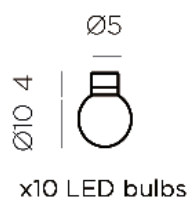

**COLOR DURADERO**  
LONG-LASTING COLOR

**IRROMPIBLE**  
UNBREAKABLE

**Medidas del producto (cm) / Dimensions (cm):**

**Packaging: 13x28,5x15cm**

**Material principal: PVC/ PE**

**Pallet EU 80x120x180: - 264**

##### LIGHTING

- **Tipo:** Cúpula integrada Ø100mm
- **Type:** Cúpula integrada Ø100mm
- **Tensión salida:** 12V DC
- **Output voltage:** 12V DC
- **Lúmenes:** 50lm/Bombilla
- **Lumens:** 50lm/Bulb
- **Horas de vida:** 20000h
- **Life time:** 20000h
- **Vatios:** 0,5Wx10
- **Watts:** 0,5Wx10
- **Dimensiones:** 140\*100\*8000mm
- **Dimensions:** 140\*100\*8000mm
- **Factor mantenimiento lumen:** 95%
- **Lumen maintenance factor:** 95%
- **Tiempo de calentamiento:** <0,1s
- **Warm-up time:** <0,1s
- **Regulable:** No
- **Dimmable:** No
- **Temperatura de operación:** -20 a 45°C
- **Operating temperature:** -20 to 45 °C
- **Color:** Blanca y Turquesa
- **Colour:** White and Turquoise
- **Longitud:** 8 metros
- **Lenght:** 8 meters
- **Acceso:** No Reemplazable
- **Access:** No Replaceable
- **Número leds:** 10
- **Number:** 10 leds
- **Temperatura (K):** 3000K
- **Temperature (K):** 3000K
- **Ángulo de iluminación:** 200°
- **Angle:** 200°
- **Factor de potencia (PF):** Desconocido
- **Power factor (PF):** Unknown
- **CRI:** <80
- **CRI:** <80
- **Corriente (mA):** 80 mA
- **Current (mA):** 80 mA
- **Mando a distancia:** No
- **Remote:** No
- **Material:** PVC / PP
- **Material:** PVC / PP
- **Eficiencia:** F
- **Efficiency:** F
- **IP:**44
- **IP:** 44