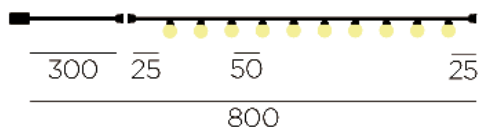

**COLOR DURADERO**  
LONG-LASTING COLOR

**IRROMPIBLE**  
UNBREAKABLE

**Medidas del producto (cm) / Dimensions (cm):**

**Packaging: 13x28,5x15cm**

**Material principal: PVC/ PE**

**Pallet EU 80x120x180: - 264**