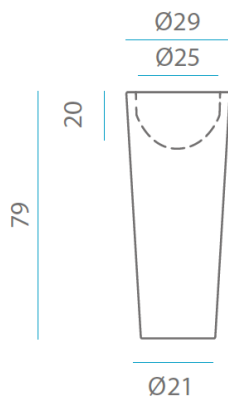

SOY SUPER FUERTE
I AM VERY STRONG

SOY LIGERO
I AM LIGHTWEIGHT

REICLAME
REICLY ME

Material: Polietileno/Polyethylene

Pallet EU 80x120x180: 8 unds/units

Medidas*/Dimensions*

Packaging*

*Debido a la naturaleza del proceso las dimensiones pueden variar ligeramente
*Due to the manufacturing process, product dimensions may vary slightly

Peso Neto: 2,7kg

Peso Bruto: 3,2kg

FICHA TÉCNICA DE ACABADO DATASHEET

ESPECIFICACIONES SPECIFICATIONS

- Índice de protección (IP): 65
- Ingress protection: 65
- Clase de aislamiento: Doble Aislamiento
- Insulation Rating: Double insulation

ILUMINACIÓN LIGHTING

- Tipo: 85-265 V
- Type: 85 - 265 V
- Lúmenes: 260lm
- Lumens: 260lm
- Horas de vida: 20000h
- Life time: 20000h
- Vatios: 3Wx1
- Watts: 3Wx1
- Acceso: Roscado
- Access: Threaded base
- Casquillo: E27
- Base: E27 base bulb
- Número: 1
- Number: 1 lamp holder
- Temperatura (K) y ángulo de iluminación: 6500K, 180°
- Kelvin and Angle: 6500K, 180°
- Eficiencia: A+
- Efficiency: A+