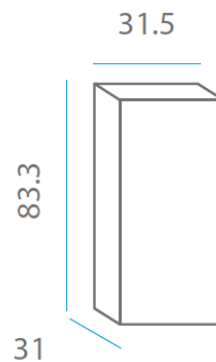

SOY SUPER FUERTE
I AM VERY STRONG

SOY LIGERO
I AM LIGHTWEIGHT

REICLAME
REICLY ME

Material: Polietileno/Polyethylene

Pallet EU 80x120x180: 8 unds/units

Medidas*/Dimensions*

Packaging*

*Debido a la naturaleza del proceso las dimensiones pueden variar ligeramente
*Due to the manufacturing process, product dimensions may vary slightly

Peso Neto: 2,7kg

Peso Bruto: 3,2kg

FICHA TÉCNICA DE ACABADO DATASHEET

ESPECIFICACIONES SPECIFICATIONS

- Índice de protección (IP): 65
- Ingress protection: 65
- Clase de aislamiento: Doble Aislamiento
- Insulation Rating: Double insulation

ILUMINACIÓN LIGHTING

- Tipo: 85-265 V
- Type: 85 - 265 V
- Lúmenes: 260lm
- Lumens: 260lm
- Horas de vida: 20000h
- Life time: 20000h
- Vatios: 3Wx1
- Watts: 3Wx1
- Acceso: Roscado
- Access: Threaded base
- Casquillo: E27
- Base: E27 base bulb
- Número: 1
- Number: 1 lamp holder
- Temperatura (K) y ángulo de iluminación: 6500K, 180°
- Kelvin and Angle: 6500K, 180°
- Eficiencia: A+
- Efficiency: A+