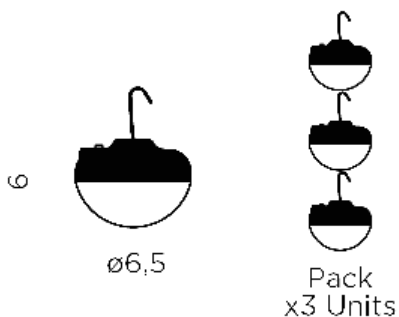

**RECICLAME**  
RECYCLY ME

**COLOR DURADERO**  
LONG-LASTING COLOR

**IRROMPIBLE**  
UNBREAKABLE

Medidas del producto (cm) / Dimensions (cm):

Packaging: 24 x 9 x 6 cm

Material principal: Polipropileno / PP

Pallet EU 80x120x180: - units

Peso Neto: 0,3 kg / Peso Bruto: 1,1kg

\* Debido a la naturaleza del proceso las dimensiones pueden variar ligeramente  
\* Due to the manufacturing process, product dimensions may vary slightly

## ALIMENTACIÓN, ACCESORIOS, MATERIALES Y PESOS SUPPLY, ACCESSORIES, MATERIALS AND WEIGHTS

- **Método de carga:** Entrada Tipo C 5VDC (Solo se incluye cable de carga USB-Tipo C)
- **Charging method:** Tipo C 5VDC input (Only cable USB- Tipo C included)
- **Tensión de salida adaptador:** 5VDC
- **Adapter output voltage:** 5VDC
- **Corriente de carga:** 2A MAX
- **Charging current:** 2A MAX
- **Longitud en cable cargador:** 1 m
- **Adapter cable length:** 1 m
- **Tamaño:** 6 x 6,5 x 6,5 cm
- **Size:** 6 x 6,5 x 6,5 cm
- **Tamaño placa solar integrada:** N/A
- **Integrated solar panel size:** N/A
- **Regulador de intensidad:** Si
- **Dimmable:** Yes
- **Tipo de cable:** N/A
- **Type of cable:** N/A
- **Clavija:** N/A
- **Plug:** N/A
- **Longitud cable:** N/A
- **Cable length:** N/A
- **Color del cable:** N/A
- **Colour:** N/A
- **Sensor movimiento:** No
- **Motion sensor:** No
- **Regulador de intensidad:** Si
- **Dimmable:** Yes
- **Detector crepuscular:** No
- **Twilight sensor:** No
- **Color acabado:** Blanco
- **Finish Color:** White
- **Material:** PP/PC
- **Material:** PP/PC
- **Material secundario:** Metal
- **Secondary material:** Metal
- **Material Panel Solar:** N/A
- **Solar Panel material:** N/A
- **Mando IR(infrarrojo):** Si
- **Remote control (IR):** Yes
- **Peso batería:** 3 x 45grs
- **Battery weight:** 3 x 45grs
- **Unidades por caja:** 3
- **Units per boxes:** 3
- **Peso neto:** 0,080 kg
- **Net weight:** 0,080 kg
- **Peso bruto:** 1 kg
- **Gross weight:** 1 kg