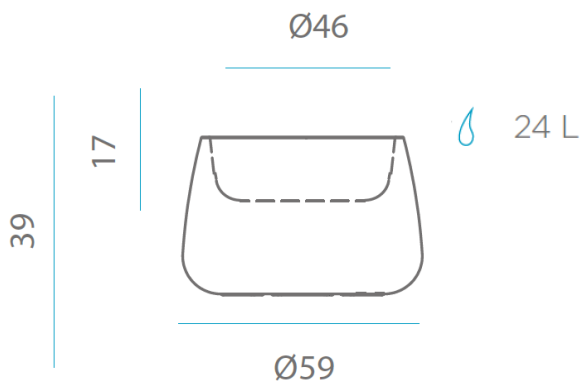

SOY SUPER FUERTE
I AM VERY STRONG

SOY LIGERO
I AM LIGHTWEIGHT

RECICLAME
RECICLY ME

Material: Polietileno/Polyethylene

Pallet EU 80x120x180: 8 unds/units

Medidas*/Dimensions*

Packaging*

* Debido a la naturaleza del proceso las dimensiones pueden variar ligeramente
* Due to the manufacturing process, product dimensions may vary slightly

Peso Neto: 4,5kg
Peso Bruto: 5kg

FICHA TÉCNICA DE ACABADO DATASHEET

ESPECIFICACIONES

SPECIFICATIONS

- Índice de protección (IP): 65
- Ingress protection: 65
- Clase de aislamiento: Doble Aislamiento
- Insulation Rating: Double insulation

ILUMINACIÓN

LIGHTING

- Tipo: 85-265 V
- Type: 85 - 265 V
- Lúmenes: 260lm
- Lumens: 260lm
- Horas de vida: 20000h
- Life time: 20000h
- Vatios: 3Wx1
- Watts: 3Wx1
- Acceso: Roscado
- Access: Threaded base
- Casquillo: E27
- Base: E27 base bulb
- Número: 1
- Number: 1 lamp holder
- Temperatura (K) y ángulo de iluminación: 6500K, 180°
- Kelvin and Angle: 6500K, 180°
- Eficiencia: A+
- Efficiency: A+