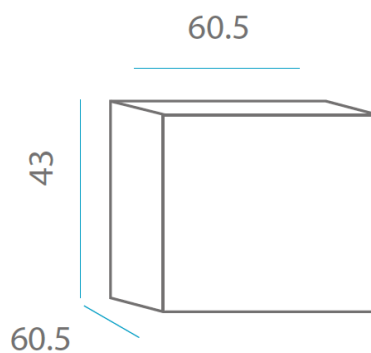

SOY SUPER FUERTE
I AM VERY STRONG

SOY LIGERO
I AM LIGHTWEIGHT

RECICLAME
RECICLY ME

Material: Polietileno/Polyethylene

Pallet EU 80x120x180: 8 unds/units

Medidas*/Dimensions*

Packaging*

* Debido a la naturaleza del proceso las dimensiones pueden variar ligeramente
* Due to the manufacturing process, product dimensions may vary slightly

Peso Neto: 4,5kg
Peso Bruto: 5kg

FICHA TÉCNICA DE ACABADO DATASHEET

ESPECIFICACIONES

SPECIFICATIONS

- Índice de protección (IP): 65
- Ingress protection: 65
- Clase de aislamiento: Doble Aislamiento
- Insulation Rating: Double insulation