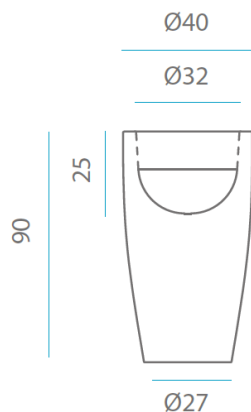

SOY LIGERO
I AM LIGHTWEIGHT

RECICLAME
RECYCLE ME

Material: Polietileno/Polyethylene

Pallet EU 80x120x180: 8 unds/units

Medidas*/Dimensions*

Packaging*

* Debido a la naturaleza del proceso las dimensiones pueden variar ligeramente
* Due to the manufacturing process, product dimensions may vary slightly

Peso Neto: 6kg
Peso Bruto: 6,5kg

FICHA TÉCNICA DE ACABADO

DATASHEET

ESPECIFICACIONES

SPECIFICATIONS

- Índice de protección (IP): 65
- Ingress protection: 65
- Clase de aislamiento: Doble Aislamiento
- Insulation Rating: Double insulation

ILUMINACIÓN

LIGHTING

- Tipo: 85-265 V
- Type: 85 - 265 V
- Lúmenes: 260lm
- Lumens: 260lm
- Horas de vida: 20000h
- Life time: 20000h
- Vatios: 3Wx1
- Watts: 3Wx1
- Acceso: Roscado
- Access: Threaded base
- Casquillo: E27
- Base: E27 base bulb
- Número: 1
- Number: 1 lamp holder
- Temperatura (K) y ángulo de iluminación: 6500K, 180°
- Kelvin and Angle: 6500K, 180°
- Eficiencia: A+
- Efficiency: A+