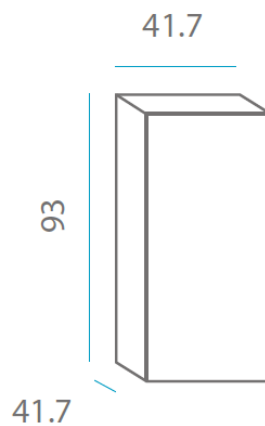

SOY LIGERO
I AM LIGHTWEIGHT

RECICLAME
RECYCLE ME

Material: Polietileno/Polyethylene

Pallet EU 80x120x180: 8 unds/units

Medidas*/Dimensions*

Packaging*

* Debido a la naturaleza del proceso las dimensiones pueden variar ligeramente
* Due to the manufacturing process, product dimensions may vary slightly

Peso Neto: 6kg
Peso Bruto: 6,5kg

FICHA TÉCNICA DE ACABADO

DATASHEET

ESPECIFICACIONES

SPECIFICATIONS

- Índice de protección (IP): 65
- Ingress protection: 65
- Clase de aislamiento: Doble Aislamiento
- Insulation Rating: Double insulation