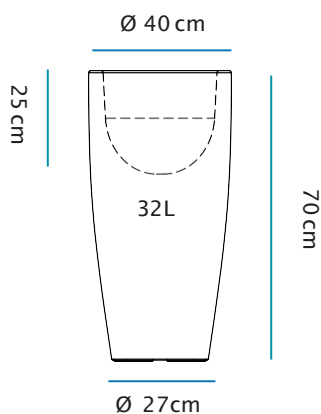

SOY SUPER FUERTE
I AM VERY STRONG

SOY LIGERO
I AM LIGHTWEIGHT

RECICLAME
RECICLY ME

Material: Polietileno/Polyethylene

Pallet EU 80x120x180: 12unds/units

Medidas*/Dimensions*

Packaging*

* Debido a la naturaleza del proceso las dimensiones pueden variar ligeramente
* Due to the manufacturing process, product dimensions may vary slightly

FICHA TÉCNICA DE ACABADO DATASHEET

INFORMACIÓN TÉCNICA TECHNICAL INFORMATION

- **Tipo:** TUBO BATTERY 60CM
- **Type:** BATTERY TUBE 60CM
- **Sistema fijación:** Atornillado
- **Acces:** Screwed
- **Conexión:** DC JACK 5,5
- **Connection:** DC JACK 5,5
- **Método de carga:** Cargador AC/DC
- **Charging method:** AD/DC charger
- **Panel solar separado:** N/A
- **Separated solar panel:** N/A
- **Tecnología de iluminación:** LED RGB + W smd
- **Illumination technology:** High Efficiency RGB + W smd LED