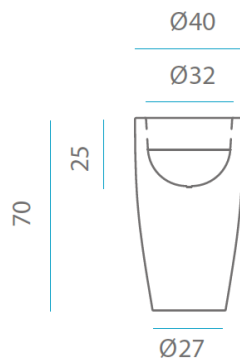

SOY LIGERO
I AM LIGHTWEIGHT

RECICLAME
RECYCLE ME

Material: Polietileno/Polyethylene

Pallet EU 80x120x180: 12unds/units

Medidas*/Dimensions*

Packaging*

Peso Neto: 4kg
Peso Bruto: 4,5kg

* Debido a la naturaleza del proceso las dimensiones pueden variar ligeramente
* Due to the manufacturing process, product dimensions may vary slightly

ILUMINACIÓN

LIGHTING

- Tipo: 85-265 V
- Type: 85 - 265 V
- Lúmenes: 260lm
- Lumens: 260lm
- Horas de vida: 20000h
- Life time: 20000h
- Vatios: 3Wx1
- Watts: 3Wx1
- Acceso: Roscado
- Access: Threaded base
- Casquillo: E27
- Base: E27 base bulb
- Número: 1
- Number: 1 lamp holder
- Temperatura (K) y ángulo de iluminación: 6500K, 180°
- Kelvin and Angle: 6500K, 180°
- Eficiencia: A+
- Efficiency: A+