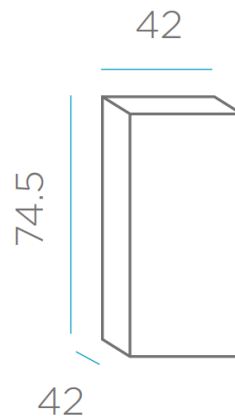

SOY LIGERO
I AM LIGHTWEIGHT

RECICLAME
RECYCLE ME

Material: Polietileno/Polyethylene

Pallet EU 80x120x180: 12unds/units

Medidas*/Dimensions*

Packaging*

Peso Neto: 4kg
Peso Bruto: 4,5kg

* Debido a la naturaleza del proceso las dimensiones pueden variar ligeramente
* Due to the manufacturing process, product dimensions may vary slightly