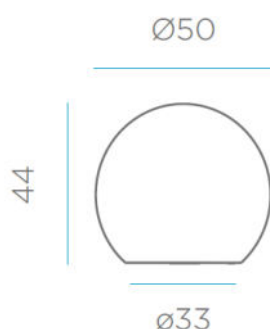

IRROMPIBLE
UNBREAKABLE

Medidas del producto (cm) / Dimensions (cm):

Packaging: 36,6x40,3x40,3cm

Dimensions (cm)

Material principal: Polietileno/Polyethylene

Pallet EU 80x120x180: - units

Peso Neto: 2,2 kg / Peso Bruto: 3,2 kg

* Debido a la naturaleza del proceso las dimensiones pueden variar ligeramente
* Due to the manufacturing process, product dimensions may vary slightly

FICHA TÉCNICA DE ACABADO DATASHEET

ESPECIFICACIONES

Alimentación

LIGHTING

- Tipo de cable: H03VVH2-F 2X0,75
- Type of cable: H03VVH2-F 2X0,75
- Clavija: EU,CH,UK,USA
- Plug: EU,CH,UK,USA
- Longitud cable: 1,5 metros
- Cable length: 1,5 meters
- Color del cable: Transparente
- Colour: transparent