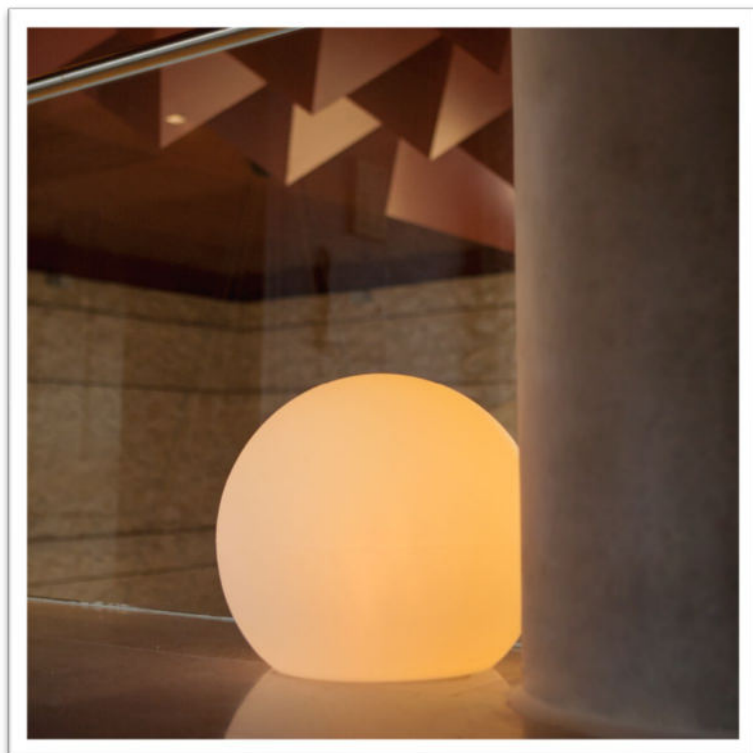

FICHA TÉCNICA DE PRODUCTO DATASHEET

+34 968 97 8806
info@newgarden.es
www.newgarden.es

NOMBRE/NAME: BULY 30 INDOOR CÁLIDA
REF.: LUMBLLO30XXICNW **EAN:** 8435578506364

RECICLAME
RECYCLY ME

COLOR DURADERO
LONG-LASTING COLOR

IRROMPIBLE
UNBREAKABLE

Medidas del producto (cm) / Dimensions (cm):

Packaging: 31,5x31,5x29cm