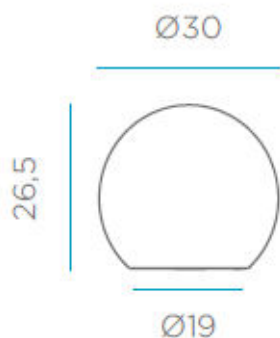

IRROMPIBLE
UNBREAKABLE

Medidas del producto (cm) / Dimensions (cm):

Packaging: 31,5x31,5x29cm

Dimensions (cm)

Material principal: Polietileno/Polyethylene

Pallet EU 80x120x180: - units

Peso Neto: 0,7 kg / Peso Bruto: 1,2 kg