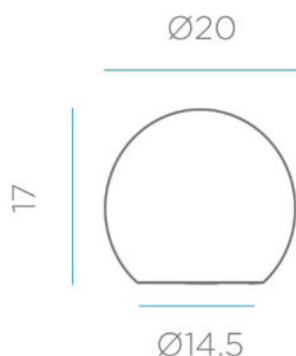

IRROMPIBLE
UNBREAKABLE

Medidas del producto (cm) / Dimensions (cm):

Packaging: 19,5x20,3x20,3cm

Dimensions (cm)

Material principal: Polietileno/Polyethylene

Pallet EU 80x120x180: - units

Peso Neto: 0,3 kg / Peso Bruto: 0,85 kg