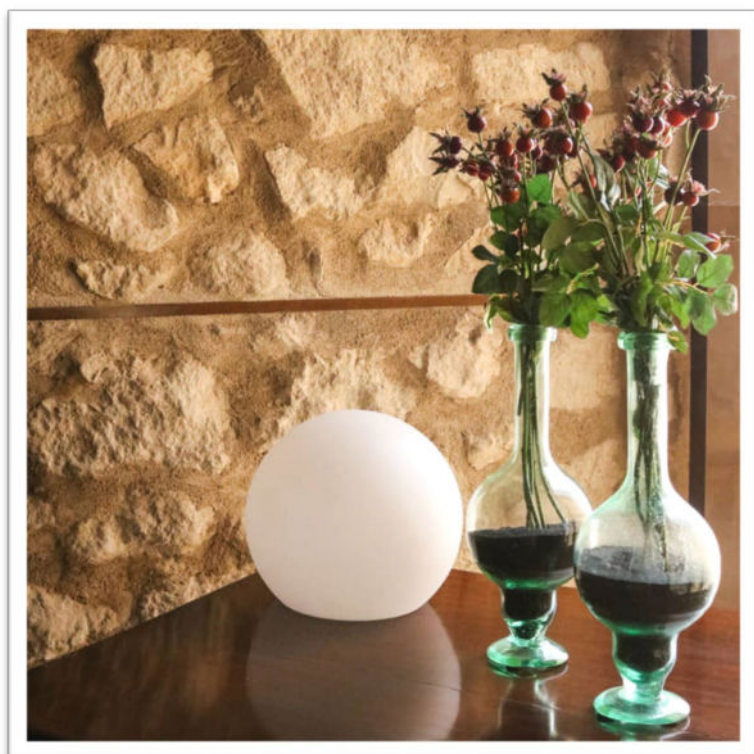

FICHA TÉCNICA DE PRODUCTO DATASHEET

+34 968 97 8806
info@newgarden.es
www.newgarden.es

NOMBRE/NAME: BULY 20 INDOOR CÁLIDA
REF.: LUMBLL020XXICNW **EAN:** 8435578506371

RECICLAME
RECYCLY ME

COLOR DURADERO
LONG-LASTING COLOR

IRROMPIBLE
UNBREAKABLE

Medidas del producto (cm) / Dimensions (cm):

Packaging: 19,5x20,3x20,3cm

Dimensions (cm)

Material principal: Polietileno/Polyethylene

Pallet EU 80x120x180: - units

Peso Neto: 0,3 kg / Peso Bruto: 0,85 kg