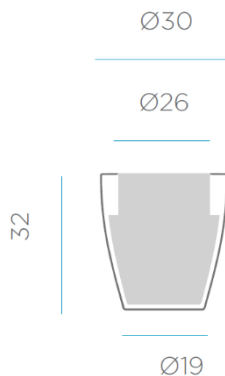

Packaging*

Bolsa plástico

Plastic bag

VOLUMEN PLANTACIÓN 13 lt
VOLUMEN PLANTATION

Material: Polietileno/Polyethylene

* Debido a la naturaleza del proceso las dimensiones pueden variar ligeramente

* Due to the manufacturing process, product dimensions may vary slightly