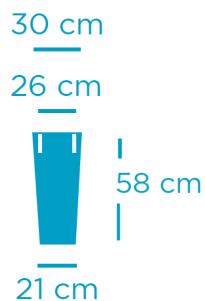

Medidas*/Dimensions*

Packaging*

Bolsa plástico
Plastic bag

VOLUMEN PLANTACIÓN 8l
VOLUMEN PLANTATION

Material: Polietileno/Polyethylene

* Debido a la naturaleza del proceso las dimensiones pueden variar ligeramente
* Due to the manufacturing process, product dimensions may vary slightly

+34 968 97 88 06
info@newgarden.es
www.newgarden.es