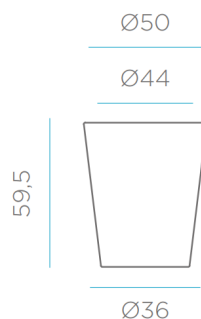

ME GUSTA SALIR
I LIKE GOING OUT

SOY SUPERFUERTE
I AM VERY STRONG

RECICLAME
RECYCLY ME

SOY LIGERO
I AM LIGHTWEIGHT

COLOR DURADERO
LONG-LASTING COLOR

5 AÑOS GARANTÍA
5 YEARS GUARANTEE

Peso Neto: 4kg

Peso Bruto: 4kg

Medidas*/Dimensions*

Packaging*

Bolsa plástico

Plastic bag

VOLUMEN PLANTACIÓN 72,8 lt
VOLUMEN PLANTATION

Material: Polietileno/Polyethylene

* Debido a la naturaleza del proceso las dimensiones pueden variar ligeramente