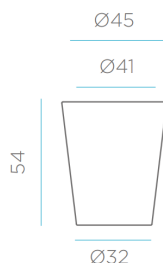

Peso Neto: 2,2kg

Peso Bruto: 2,2kg

Medidas*/Dimensions*

Packaging*

Bolsa plástico

Plastic bag

VOLUMEN PLANTACIÓN 55 lt
VOLUMEN PLANTATION

Material: Polietileno/Polyethylene