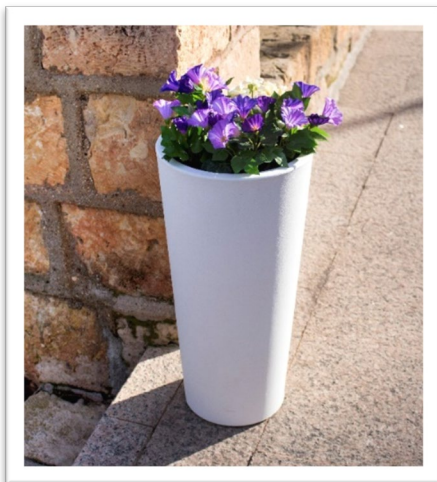

FICHA TÉCNICA DE PRODUCTO DATASHEET

NOMBRE/NAME: FICUS 60 color opaco

	REF	EAN
B	Blanco: JDNFC060BXNW	8436558743328
N	Negro: JDNFC060NXNW	8436558743335
Z	Bronce: JDNFC060ZXNW	8436558743359
S	Gris: JDNFC060SXNW	8436558745681
K	Topo: JDNFC060KXNW	8436558749696

	REF	EAN
T	Terracota: JDNFC060TXNW	8436558743342
V	Verde soft: JDNFC060VDNW	8436558746398
C	Azul soft: JDNFC060AZNW	8436558747159
R	Rosa soft: JDNFC060RSNW	8436558746381