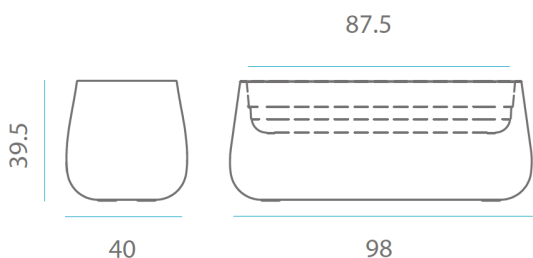

ME GUSTA SALIR
I LIKE GOING OUT

SOY SUPERFUERTE
I AM VERY STRONG

RECICLAME
RECYCLY ME

SOY LIGERO
I AM LIGHTWEIGHT

COLOR DURADERO
LONG-LASTING COLOR

5 AÑOS GARANTÍA
5 YEARS GUARANTEE

Peso Neto: 7,5kg

Peso Bruto: 7,5kg

Medidas*/Dimensions*

Packaging*

Bolsa plástico

Plastic bag

Doble pared de plantación

Double wall plantation

VOLUMEN PLANTACIÓN 103 lt
VOLUMEN PLANTATION

Material: Polietileno/Polyethylene