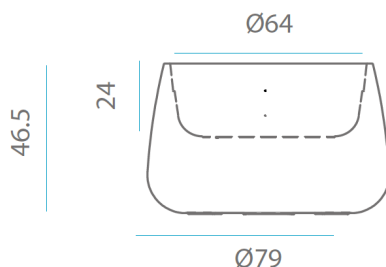

FICHA TÉCNICA DE PRODUCTO DATASHEET

NOMBRE/NAME: CAMELIA 80 color opaco

	REF	EAN		REF	EAN
B	Blanco:	JDNCA080BXNW 8436558744035		T	Terracota: JDNCA080TXNW 8436558744059
N	Negro:	JDNCA080NXNW 8436558744042		S	Gris: JDNCA080SXNW 8436558744424
Z	Bronce:	JDNCA080ZXNW 8436558744066		K	Topo: JDNCA080KXNW 8436558745247

Medidas*/Dimensions*

Packaging*

Doble pared de plantación
Double wall plantation

VOLUMEN PLANTACIÓN 75 lt
VOLUMEN PLANTATION

Material: Polietileno/Polyethylene

* Debido a la naturaleza del proceso las dimensiones pueden variar ligeramente
* Due to the manufacturing process, product dimensions may vary slightly