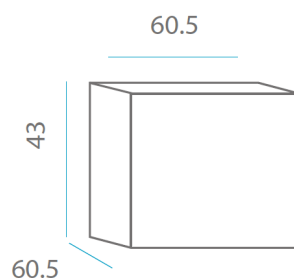

ME GUSTA SALIR
I LIKE GOING OUT

SOY SUPERFUERTE
I AM VERY STRONG

RECICLAME
RECICLY ME

SOY LIGERO
I AM LIGHTWEIGHT

COLOR DURADERO
LONG-LASTING COLOR

5 AÑOS GARANTÍA
5 YEARS GUARANTEE

Peso Neto: 4,5kg

Peso Bruto: 4,5kg

Medidas*/Dimensions*

Packaging*

Doble pared de plantación
Double wall plantation

VOLUMEN PLANTACIÓN 24 lt
VOLUMEN PLANTATION

Material: Polietileno/Polyethylene

* Debido a la naturaleza del proceso las dimensiones pueden variar ligeramente
* Due to the manufacturing process, product dimensions may vary slightly