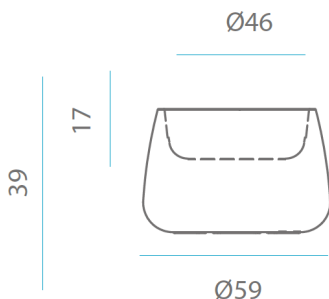

FICHA TÉCNICA DE PRODUCTO DATASHEET

NOMBRE/NAME: CAMELIA 60 color opaco

	REF	EAN
B	Blanco:	JDNCA060BXNW 8436558743984
N	Negro:	JDNCA060NXNW 8436558743991
Z	Bronce:	JDNCA060ZXNW 8436558744011

	REF	EAN
T	Terracota:	JDNCA060TXNW 8436558744004
S	Gris:	JDNCA060SXNW 8436558744394
K	Topo:	JDNCA060KXNW 8436558745278

ME GUSTA SALIR
I LIKE GOING OUT

SOY SUPERFUERTE
I AM VERY STRONG

RECICLAME
RECICLY ME

SOY LIGERO
I AM LIGHTWEIGHT

COLOR DURADERO
LONG-LASTING COLOR

5 AÑOS GARANTÍA
5 YEARS GUARANTEE

Peso Neto: 4,5kg

Peso Bruto: 4,5kg

Medidas*/Dimensions*

Packaging*

Doble pared de plantación
Double wall plantation

VOLUMEN PLANTACIÓN 24 lt
VOLUMEN PLANTATION

Material: Polietileno/Polyethylene

* Debido a la naturaleza del proceso las dimensiones pueden variar ligeramente
* Due to the manufacturing process, product dimensions may vary slightly