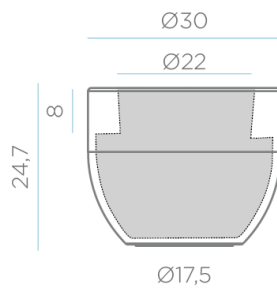

Medidas*/Dimensions*

Dimensions (cm)

Packaging*

VOLUMEN PLANTACIÓN 9,4 lt
VOLUMEN PLANTATION

Material: Polietileno/Polyethylene

* Debido a la naturaleza del proceso las dimensiones pueden variar ligeramente
* Due to the manufacturing process, product dimensions may vary slightly