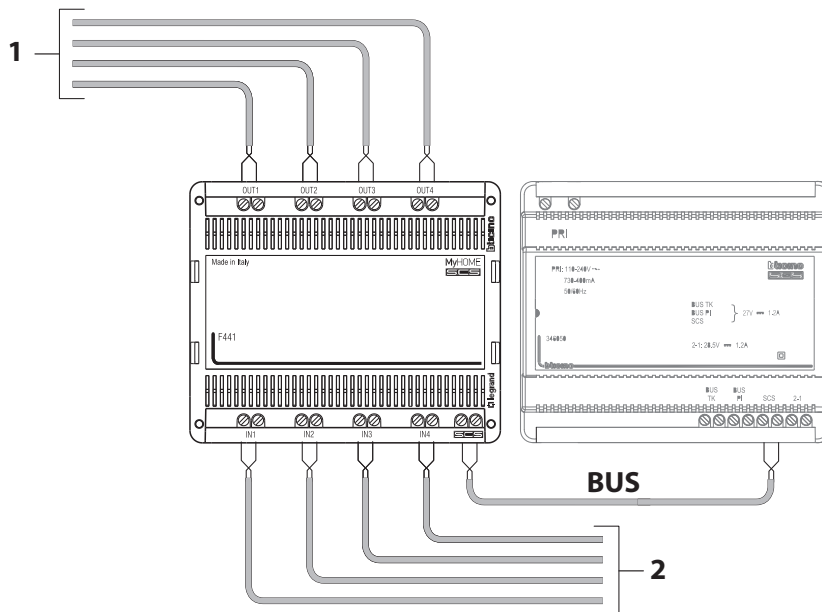

## 1

Posti interni; interfacce 346850 o 346851  
 Handsets; 346850 or 346851 interfaces  
 Postes internes; interfaces 346850 ou 346851  
 Hausstationen; Schnittstellen 346850 oder 346851  
 Unidades interiores; interfaz 346850 o 346851  
 Interne punten; interfaces 346850 of 346851  
 Unidades internas; interfaces 346850 ou 346851  
 Εσωτερικές θέσεις; διεπαφή 346850 ή 346851  
 Домофоны; интерфейсы 346850 или 346851  
 Dahili üniteler; arayüzler 346850 veya 346851  
 Aparaty wewnętrzne; interfejs 346850 lub 346851  
 内部对讲机; 接口346850或346851