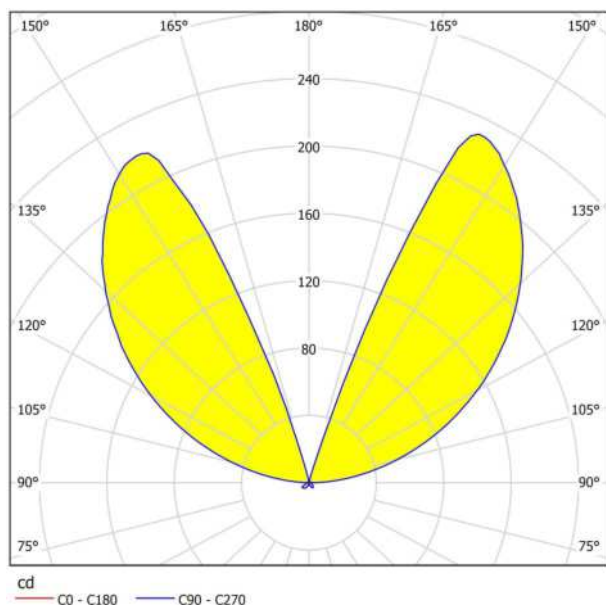

Technische Informationen

Schutzart	IP55
Schutzklasse	1
Netzspannung	220-240V,50/60Hz
Betriebsspannung	220-240V,50/60Hz
Dimmbar	Nein
max. Wattage (1)	6,2W

Leuchtmittel 1

Fassungsart (1)	LED
Leuchtmitteltyp (1)	LED
Leuchtmittel	im Lieferumfang enthalten
Lumen Gesamt	550
Kelvin Gesamt	3000K
Lichtfarbe Gesamt	WARM WHITE
Energieeffizienzklasse (EEI)	F
Dimmbar	Nein
Info Tauschbarkeit LM/Platine/Driver	LED nicht tauschbar, kein Driver enthalten

6,2W 550lm

Technische Änderungen vorbehalten

2/2

Contact | Support
eglo.com/en/eglo-worldwide