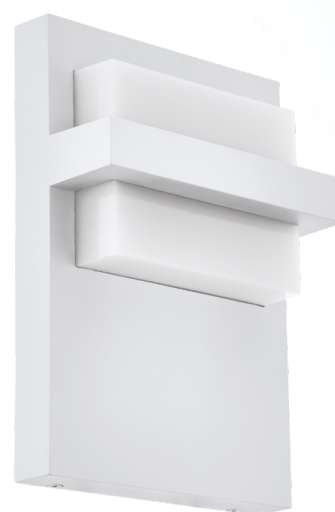

98087 CULPINA

Allgemeine Informationen

Materialnummer	98087
Type	Wandleuchte
Produktsegment	Außenleuchte
Thema	sonstige / nicht zuordenbar

Abmessungen

Artikel Höhe (in mm)	270
Artikel Länge (in mm)	190
Nettogewicht	0,861 Kilogramm
Artikel Ausladung (in mm)	80

Material & Farbe

Gehäusematerial	Alu
Gehäusefarbe	weiss
Glas-/Schirmmaterial	Kunststoff
Glas-/Schirmfarbe	weiss

Funktionalität

Schalterart	ohne Schalter
Funktion	LED nicht tauschbar
Batterie	Nein

Technische Informationen