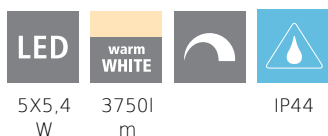

Allgemeine Informationen

Materialnummer	96544
Type	Deckenleuchte
Produktsegment	Wohnraumleuchte
Thema	Bad

Abmessungen

Artikel Höhe (in mm)	70
Artikel Breite (in mm)	320
Artikel Länge (in mm)	320
Nettogewicht (in kg)	2,03 Kilogramm

Material & Farbe

Gehäusematerial	Stahl
Gehäusefarbe	chrom
Glas-/Schirmmaterial	Kunststoff
Glas-/Schirmfarbe	klar, satiniert

Funktionalität

Schalterart	ohne Schalter
Funktion	LED nicht tauschbar
Batterie	Nein

96544

ROMENDO 1

Technische Informationen

Schutzart	IP44
Schutzklasse	1
Netzspannung	220-240V,50/60Hz
Betriebsspannung	220-240V,50/60Hz
Dimmbar	Ja
max. Wattage (1)	5X5,4W

Leuchtmittel 1

Fassungsart (1)	LED
Leuchtmitteltyp (1)	LED
Leuchtmittel	im Lieferumfang enthalten
Lumen Gesamt	3750
Kelvin Gesamt	3000K
Lichtfarbe Gesamt	WARM WHITE
Energieeffizienzklasse (EEI)	E
Dimmbar	Ja
Info Tauschbarkeit LM/Platine/Driver	LED + Driver tauschbar durch Fachmann

5X5,4
W

3750l
m

IP44

Technische Änderungen vorbehalten

2/2

Contact | Support
eglo.com/en/eglo-worldwide