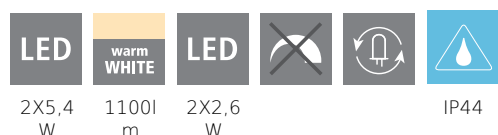

## Material & Farbe

Gehäusematerial	Stahl
Gehäusefarbe	nickel-matt
Glas-/Schirmmaterial	Kunststoff
Glas-/Schirmfarbe	weiss

## Technische Informationen

Schutzart	IP44
Schutzklasse	1
Netzspannung	220-240V,50/60Hz
Betriebsspannung	220-240V,50/60Hz
Dimmbar	Nein
max. Wattage (1)	2X5,4W
max. Wattage (2)	2X2,6W

## Leuchtmittel 1

Fassungsart (1)	LED
Leuchtmitteltyp (1)	LED
Leuchtmittel	im Lieferumfang enthalten
Lumen Gesamt	1100;660
Kelvin Gesamt	3000K
Lichtfarbe Gesamt	WARM WHITE
Energieeffizienzklasse (EEI)	F
Dimmbar	Nein
Info Tauschbarkeit LM/Platine/Driver	LED + Driver tauschbar durch Fachmann

## Leuchtmittel 2

Fassungsart (2)	LED
Leuchtmitteltyp (2)	LED
2. Leuchtmittel	im Lieferumfang enthalten
Lumen Gesamt	1100;660
Kelvin Gesamt	3000K
Lichtfarbe Gesamt	WARM WHITE
Dimmbar	Nein
Info Tauschbarkeit LM/Platine/Driver	LED + Driver tauschbar durch Fachmann