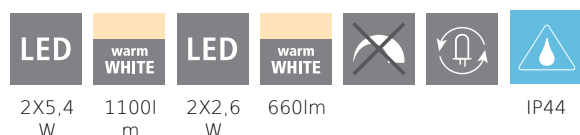

Allgemeine Informationen

Materialnummer	96229
Type	Wandleuchte
Produktsegment	Wohnraumleuchte
Thema	Bad

Abmessungen

Artikel Höhe (in mm)	70
Artikel Breite (in mm)	290
Artikel Länge (in mm)	290
Nettogewicht (in kg)	0,92 Kilogramm

Material & Farbe

Gehäusematerial	Stahl
Gehäusefarbe	chrom
Glas-/Schirmmaterial	Kunststoff
Glas-/Schirmfarbe	weiss

Funktionalität

Schalterart	ohne Schalter
Funktion	LED tauschbar
Batterie	Nein

Technische Informationen

Schutzart	IP44
Schutzklasse	1
Netzspannung	220-240V,50/60Hz
Betriebsspannung	220-240V,50/60Hz
Dimmbar	Nein
max. Wattage (1)	2X5,4W
max. Wattage (2)	2X2,6W

Leuchtmittel 1

Fassungsart (1)	LED
Leuchtmitteltyp (1)	LED
Leuchtmittel	im Lieferumfang enthalten
Lumen Gesamt	1100;660
Kelvin Gesamt	3000K
Lichtfarbe Gesamt	WARM WHITE;WARM WHITE
Energieeffizienzklasse (EEI)	F
Dimmbar	Nein
Info Tauschbarkeit LM/Platine/Driver	LED + Driver tauschbar durch Fachmann

Leuchtmittel 2

Fassungsart (2)	LED
Leuchtmitteltyp (2)	LED
2. Leuchtmittel	im Lieferumfang enthalten
Lumen Gesamt	1100;660
Kelvin Gesamt	3000K
Lichtfarbe Gesamt	WARM WHITE;WARM WHITE
Dimmbar	Nein
Info Tauschbarkeit LM/Platine/Driver	LED + Driver tauschbar durch Fachmann