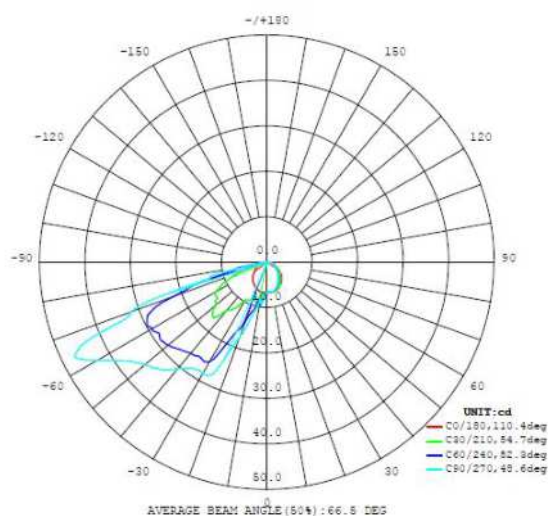

Allgemeine Informationen

Materialnummer	95233
Type	Einbauleuchte
Produktsegment	Außenleuchte
Thema	sonstige / nicht zuordenbar

Abmessungen

Artikel Höhe (in mm)	5
Artikel Durchmesser (in mm)	125
Einbautiefe (in mm)	95
Ausschnitt (in mm)	117
Nettogewicht (in kg)	0,32 Kilogramm

Leuchtmittel 1

Fassungsart (1)	LED
Leuchtmitteltyp (1)	LED
Leuchtmittel	im Lieferumfang enthalten
Kelvin Gesamt	4000K
Lichtfarbe Gesamt	WHITE
Nennlebensdauer (in h)	25000
Zahl der Schaltzyklen	15000
Energieeffizienzklasse (EEI)	E
Dimmbar	Nein
Info Tauschbarkeit LM/Platine/Driver	LED nicht tauschbar, kein Driver enthalten
Bemessungsleistung (0,1W Präzision)	2,5
Lichtfarbtoleranz (LED, SDCM)	<6