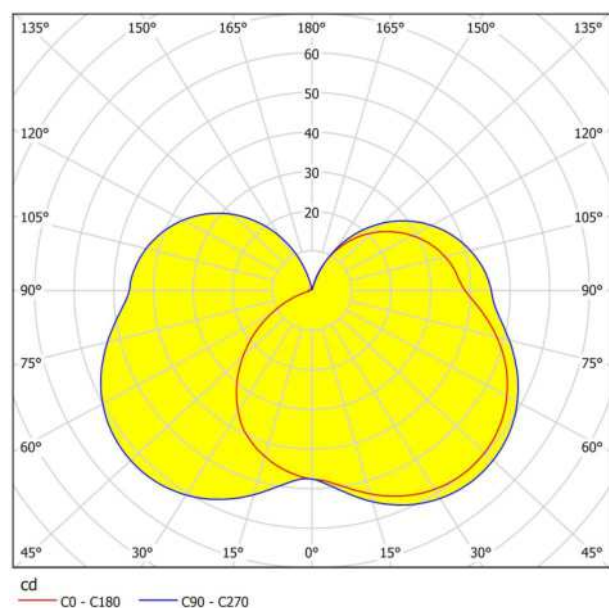

Allgemeine Informationen

Materialnummer	95097
Type	Wandleuchte
Produktsegment	Außenleuchte
Thema	sonstige / nicht zuordenbar

Abmessungen

Artikel Höhe (in mm)	160
Artikel Länge (in mm)	160
Nettogewicht (in kg)	1,09 Kilogramm
Artikel Ausladung (in mm)	190

Leuchtmittel 1

Fassungsart (1)	LED
Leuchtmitteltyp (1)	LED
Leuchtmittel	im Lieferumfang enthalten
Kelvin Gesamt	3000K
Lichtfarbe Gesamt	WARM WHITE
Nennlebensdauer (in h)	25000
Zahl der Schaltzyklen	15000
Energieeffizienzklasse (EEI)	E
Dimmbar	Nein
Info Tauschbarkeit LM/Platine/Driver	LED nicht tauschbar, kein Driver enthalten
Bemessungsleistung (0,1W Präzision)	10
Lichtfarbtoleranz (LED, SDCM)	<6