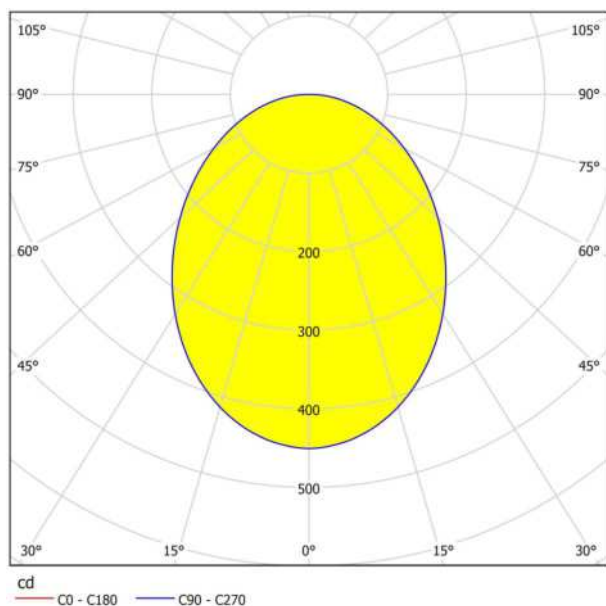

Technische Informationen

Schutzart	IP44
Schutzklasse	1
Netzspannung	220-240V,50/60Hz
Betriebsspannung	220-240V,50/60Hz
Dimmbar	Nein
max. Wattage (1)	13W

Leuchtmittel 1

Fassungsart (1)	LED
Leuchtmitteltyp (1)	LED
Leuchtmittel	im Lieferumfang enthalten
Kelvin Gesamt	4000K
Lichtfarbe Gesamt	WHITE
Nennlebensdauer (in h)	25000
Zahl der Schaltzyklen	15000
Energieeffizienzklasse (EEL)	E
Dimmbar	Nein
Info Tauschbarkeit LM/Platine/Driver	LED + Driver nicht tauschbar
Bemessungsleistung (0,1W Präzision)	16,6
Lichtfarbtoleranz (LED, SDCM)	<6

Technische Änderungen vorbehalten