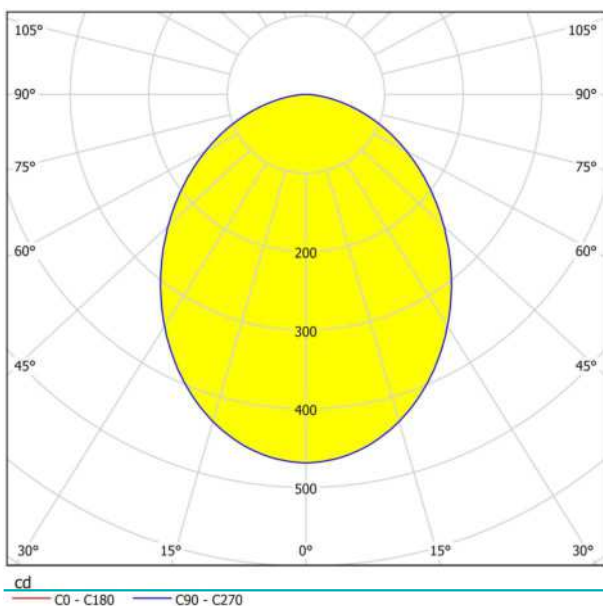

Technische Informationen

Schutzart	IP44
Schutzklasse	1
Netzspannung	220-240V,50/60Hz
Betriebsspannung	220-240V,50/60Hz
Dimmbar	Nein
max. Wattage (1)	13W

Leuchtmittel 1

Fassungsart (1)	LED
Leuchtmitteltyp (1)	LED
Leuchtmittel	im Lieferumfang enthalten
Kelvin Gesamt	4000K
Lichtfarbe Gesamt	WHITE
Lumen mit Abdeckung	1100
Nennlebensdauer (in h)	25000
Zahl der Schaltzyklen	15000
Energieeffizienzklasse (EEI)	E
Dimmbar	Nein
Info Tauschbarkeit LM/Platine/Driver	kein Driver enthalten, LED nicht tauschbar
Bemessungsleistung (0,1W Präzision)	16,6
Lichtfarbtoleranz (LED, SDCM)	<6

Technische Änderungen vorbehalten