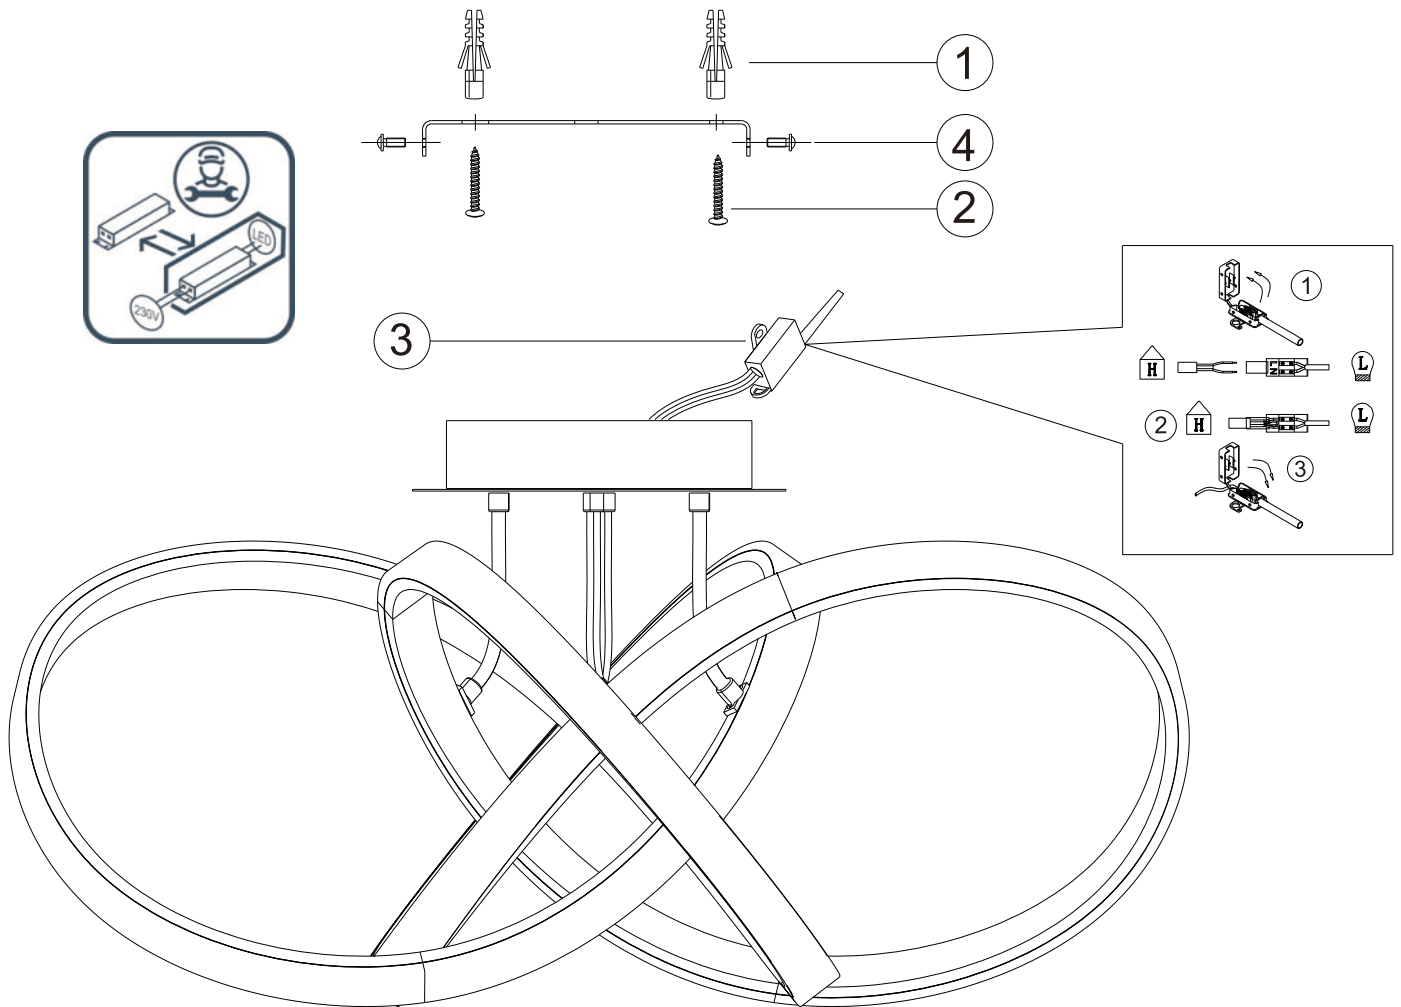

Artikel/Serie Nr.: 9134-105L

-DE- Montageanleitung	-LT- Montavimo instrukcija	-HU- Szerelési útmutató	-GR- Οδηγίες τοποθέτησης
-IT- Istruzioni per il montaggio	-LV- Montažas instrukcija	-RO- Instrucțiuni de montaj	-DK- Montagevejledning
-FR- Instructions de montage	-EE- Paigaldusjuhend	-SI- Navodila za montažo	-FI- Asennusopas
-GB- Installation instructions	-PL- Instrukcja montażu	-HR- Upute za uporabu	-SE- montageinstruktion
-ES- Instrucciones de montaje	-CZ- Návod k montáži	-RS- Uputstva za upotrebu	-NO- Monteringsanvisning
-NL- Montagehandleiding	-SK- Montážny návod	-RU- Руководство по монтажу	-IS- samsetningarleiðbeiningar
-PT- Instruções de montagem	-BG- Инструкция за монтаж	-TR- Montaj Talimatı	