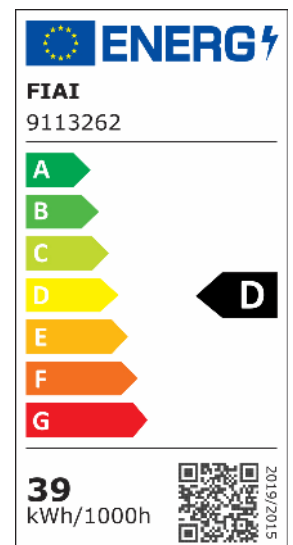

## LED Panel Business Line 600 UGR<19 2H/2H, 36W, Rahmen weiß RAL 9010, warmweiß

Artikelnummer: 9113262  
EAN: 9009377086823

### Produktspezifikation:

**Dimmbar:** N  
**Lumen:** 4500 lm  
**Abstrahlwinkel:** 120°  
**Bemessungsleistung:** 38,5 W  
**Wirkleistung:** 36 W  
**Nennspannung:** 220 - 240 V AC  
**Farbtemperatur:** 3000K  
**Farbwiedergabeindex:** 80 CRI ra (1-8)  
**Schutzart:** IP40  
**Umgebungstemperatur:** -20°C - 40°C  
**Gehäusefarbe:** weiß  
**Gehäusematerial:** Aluminium  
**Gewicht:** 2620,0 g  
**Länge:** 595,0 mm  
**Breite:** 595,0 mm  
**Höhe:** 10,0 mm  
**Nutzlebensdauer L70 | B10:** 53000 h  
**Nutzlebensdauer L70 | B50:** 80000 h  
**Nutzlebensdauer L80 | B10:** 51000 h  
**Nutzlebensdauer L80 | B50:** 70000 h  
**Nutzlebensdauer L90 | B10:** 45000 h  
**Nutzlebensdauer L90 | B50:** 62000 h  
**Garantie in Jahren:** 5