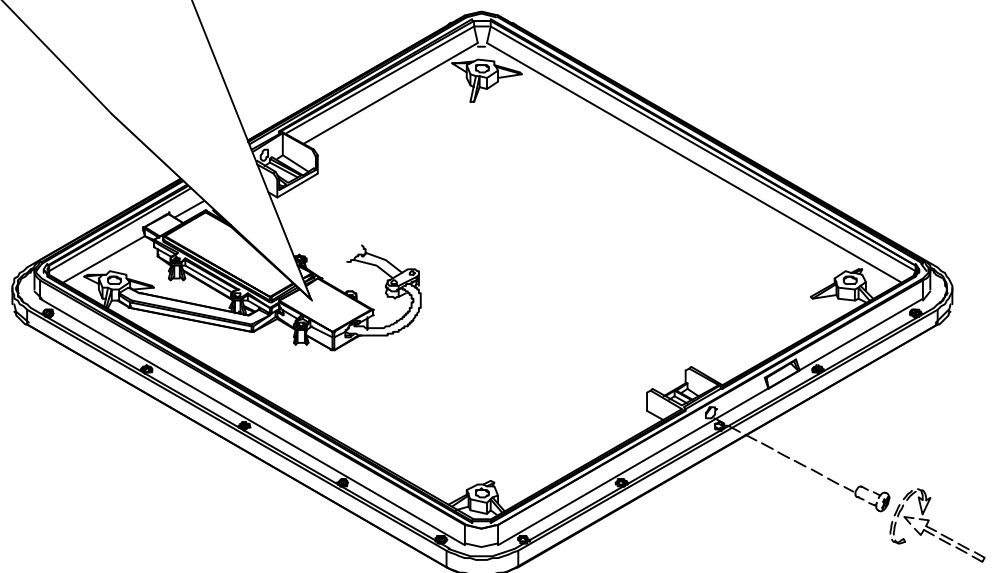

-DE- Montageanleitung	-LT- Montavimo instrukcija	-HU- Szerelési útmutató	-GR- Οδηγίες τοποθέτησης
-IT- Istruzioni per il montaggio	-LV- Montāžas instrukcija	-RO- Instrucțiuni de montaj	-DK- Montagevejledning
-FR- Instructions de montage	-EE- Paigaldusjuhend	-SI- Navodila za montažo	-FI- Asennusopas
-GB- Installation instructions	-PL- Instrukcja montażu	-HR- Upute za uporabu	-SE- montageinstruktion
-ES- Instrucciones de montaje	-CZ- Návod k montáži	-RS- Uputstva za upotrebu	-NO- Monteringsanvisning
-NL- Montagehandleiding	-SK- Montážny návod	-RU- Руководство по монтажу	-IS- samsetningarleiðbeiningar
-PT- Instruções de montagem	-BG- Инструкция за монтаж	-TR- Montaj Talimatı	

Artikel/Serie Nr.: 9075.01.xx.9225,9300,9400

WOFI LEUCHTEN

Wortmann & Filz GmbH . Im Langel 6 . D-59872 Meschede

+49/(0)2903-449 449

+49/(0)2903 - 449 459

service@wofi.de

www.wofi.de