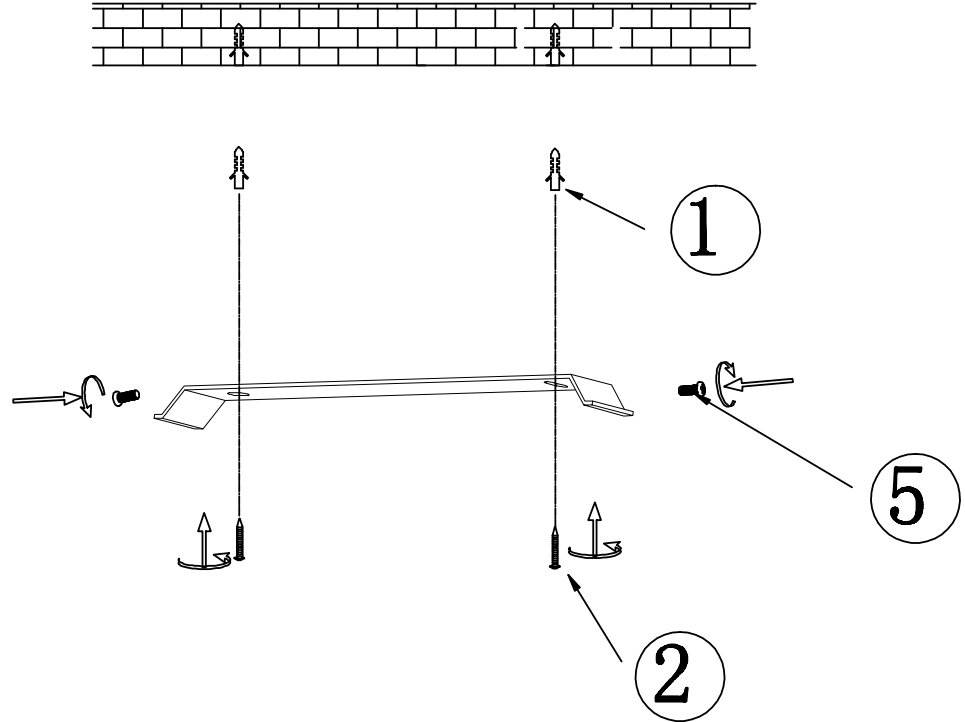

-DE- Montageanleitung	-LT- Montavimo instrukcija	-HU- Szerelési útmutató	-GR- Οδηγίες τοποθέτησης
-IT- Istruzioni per il montaggio	-LV- Montāžas instrukcija	-RO- Instrucțiuni de montaj	-DK- Montagevejledning
-FR- Instructions de montage	-EE- Paigaldusjuhend	-SI- Navodila za montažo	-FI- Asennusopas
-GB- Installation instructions	-PL- Instrukcja montażu	-HR- Upute za uporabu	-SE- montageinstruktion
-ES- Instrucciones de montaje	-CZ- Návod k montáži	-RS- Uputstva za upotrebu	-NO- Monteringsanvisning
-NL- Montagehandleiding	-SK- Montážny návod	-RU- Руководство по монтажу	-IS- samsetningarleiðbeiningar
-PT- Instruções de montagem	-BG- Инструкция за монтаж	-TR- Montaj Talimatı	

Artikel/Serie Nr.: 9075.01.xx.9225,9300,9400

WOFI LEUCHTEN

Wortmann & Filz GmbH . Im Langel 6 . D-59872 Meschede

+49/(0)2903-449 449

+49/(0)2903 - 449 459

service@wofi.de

www.wofi.de