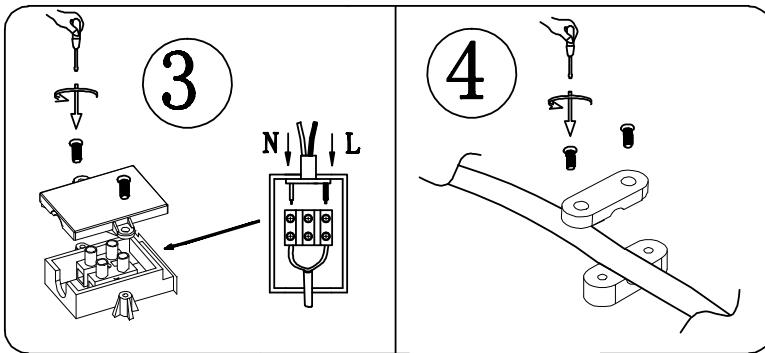

-DE- Montageanleitung	-LT- Montavimo instrukcija	-HU- Szerelési útmutató	-GR- Οδηγίες τοποθέτησης
-IT- Istruzioni per il montaggio	-LV- Montāžas instrukcija	-RO- Instrucțiuni de montaj	-DK- Montagevejledning
-FR- Instructions de montage	-EE- Paigaldusjuhend	-SI- Navodila za montažo	-FI- Asennusopas
-GB- Installation instructions	-PL- Instrukcja montażu	-HR- Upute za uporabu	-SE- montageinstruktion
-ES- Instrucciones de montaje	-CZ- Návod k montáži	-RS- Uputstva za upotrebu	-NO- Monteringsanvisning
-NL- Montagehandleiding	-SK- Montážny návod	-RU- Руководство по монтажу	-IS- samsetningarleiðbeiningar
-PT- Instruções de montagem	-BG- Инструкция за монтаж	-TR- Montaj Talimatı	

Artikel/Serie Nr.: 9075.01.xx.9225,9300,9400

WOFI LEUCHTEN

Wortmann & Filz GmbH . Im Langel 6 . D-59872 Meschede

+49/(0)2903-449 449

+49/(0)2903 - 449 459

service@wofi.de

www.wofi.de